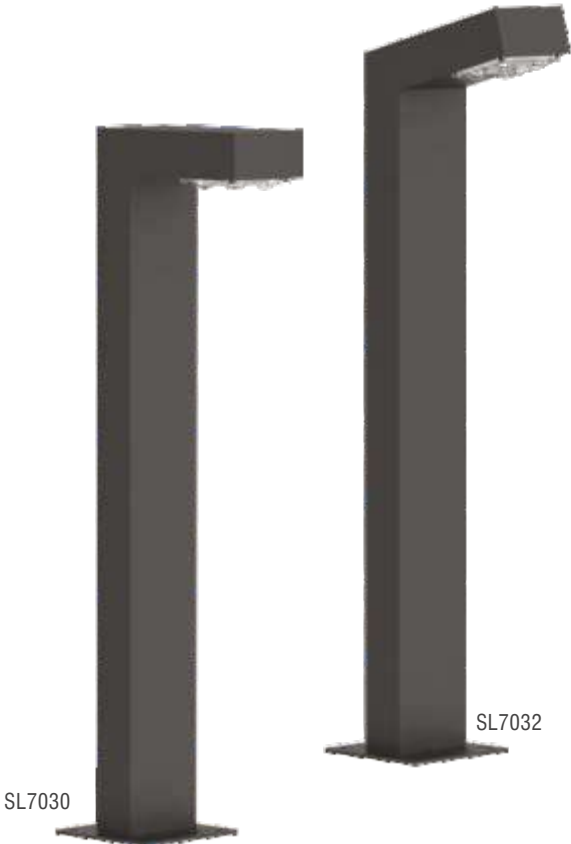

Ürün Kodu Product Code	Yükseklik Height	Güç Power	Renk Sıcaklığı Color Temperature	Lümen Lumen
Sv BHC 10-12CW	80 cm	12 Watt	6500 K	1440 lm
Sv BHC 10-12CW	80 cm	12 Watt	6500 K	1440 lm

TEKNİK ÖZELLİKLER / TECHNICAL SPECIFICATIONS

- Alüminyum - Çelik Gövde Armatür / Aluminum - Steel Body Armature
- Orjinal Estetik Tasarım / Original Aesthetic Design
- Asimetrik Işık Dağılımı / Asymmetrical Light Distribution
- PMMA Özel Tasarım Lens / PMMA Special Design Lens
- Elektrostatik Toz Boya / Electrostatic Powder Coating
- Standart RAL 7021 / Standard RAL 7021
- Tüm Montaj Elemanları Paslanmaz Çelik / All Mounting Elements Stainless Steel

SL7032

SL7030