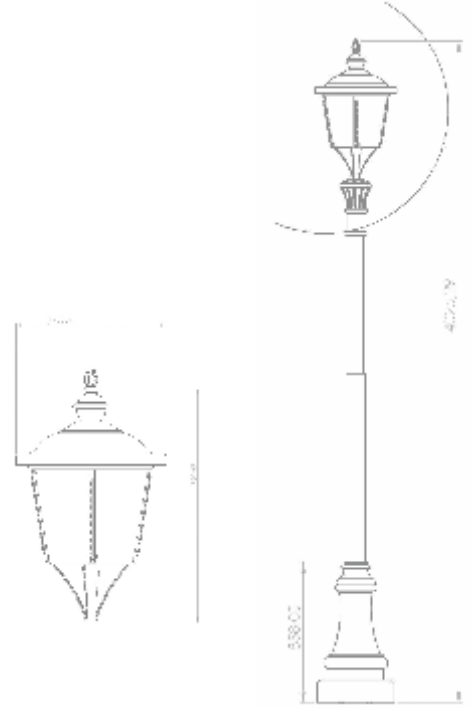

SL12NI-ASYMTC-95°-149°IPz

Ürün Kodu Product Code	Yükseklik Height	Güç Power	Renk Sıcaklığı Color Temperature	Lümen Lumen	Dekoratif Decorative
SV-DLD-07-30	400 cm	30 W	3000K/4000K/6500K	4200 lm	-
SV-DLD-07-60	400 cm	60 W	3000K/4000K/6500K	7800 lm	-

TEKNİK ÖZELLİKLER / TECHNICAL SPECIFICATIONS

- Alüminyum Gövde Armatür / Aluminum Body Armature
- Orjinal Estetik Tasarım / Original Aesthetic Design
- Asimetrik Işık Dağılımı / Asymmetrical Light Distribution
- Modüler Led Sistemi / Modular Led System
- DIM & DALI Sistemleri (Optional) / DIM & DALI Systems (Optional)
- Alüminyum/Çelik Gövde Direk / Aluminum / Steel Body Pole
- Elektrostatik Toz Boya / Electrostatic Powder Coating
- Standart RAL 7021 / Standard RAL 7021
- Tüm Montaj Elemanları Paslanmaz Çelik / All Mounting Elements Stainless Steel