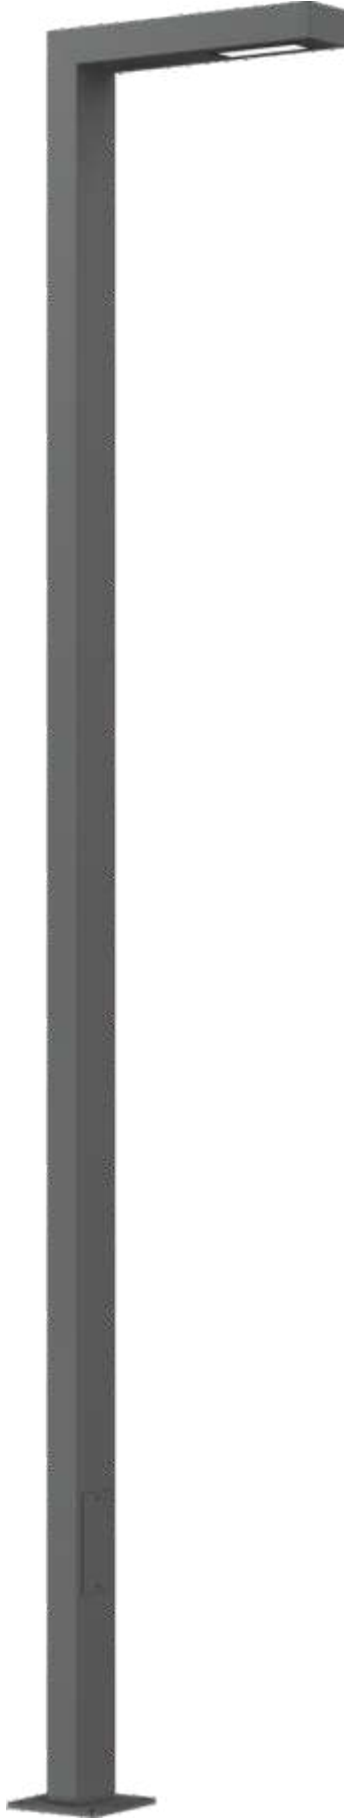

SL12NI-ASYMTC-95°-149°IPz

Ürün Kodu Product Code	Yükseklik Height	Güç Power	Renk Sıcaklığı Color Temperature	Lümen Lumen	Dekoratif Decorative
SV-DLD-05-30	300 cm	30 W	3000K/4000K/6500K	4200 lm	-
SV-DLD-05-60	300 cm	60 W	3000K/4000K/6500K	7800 lm	-
SV-DLD-05-80	300 cm	80 W	3000K/4000K/6500K	9600 lm	-
SV-DLD-05-100	300 cm	100 W	3000K/4000K/6500K	10500 lm	-

TEKNİK ÖZELLİKLER / TECHNICAL SPECIFICATIONS

- Alüminyum Gövde Armatür / Aluminum Body Armature
- Orjinal Estetik Tasarım / Original Aesthetic Design
- Asimetrik Işık Dağılımı / Asymmetrical Light Distribution
- Modüler Led Sistemi / Modular Led System
- DIM & DALI Sistemleri (Optional) / DIM & DALI Systems (Optional)
- Alüminyum/Çelik Gövde Direk / Aluminum / Steel Body Pole
- Elektrostatik Toz Boya / Electrostatic Powder Coating
- Standart RAL 7021 / Standard RAL 7021
- Tüm Montaj Elemanları Paslanmaz Çelik / All Mounting Elements Stainless Steel