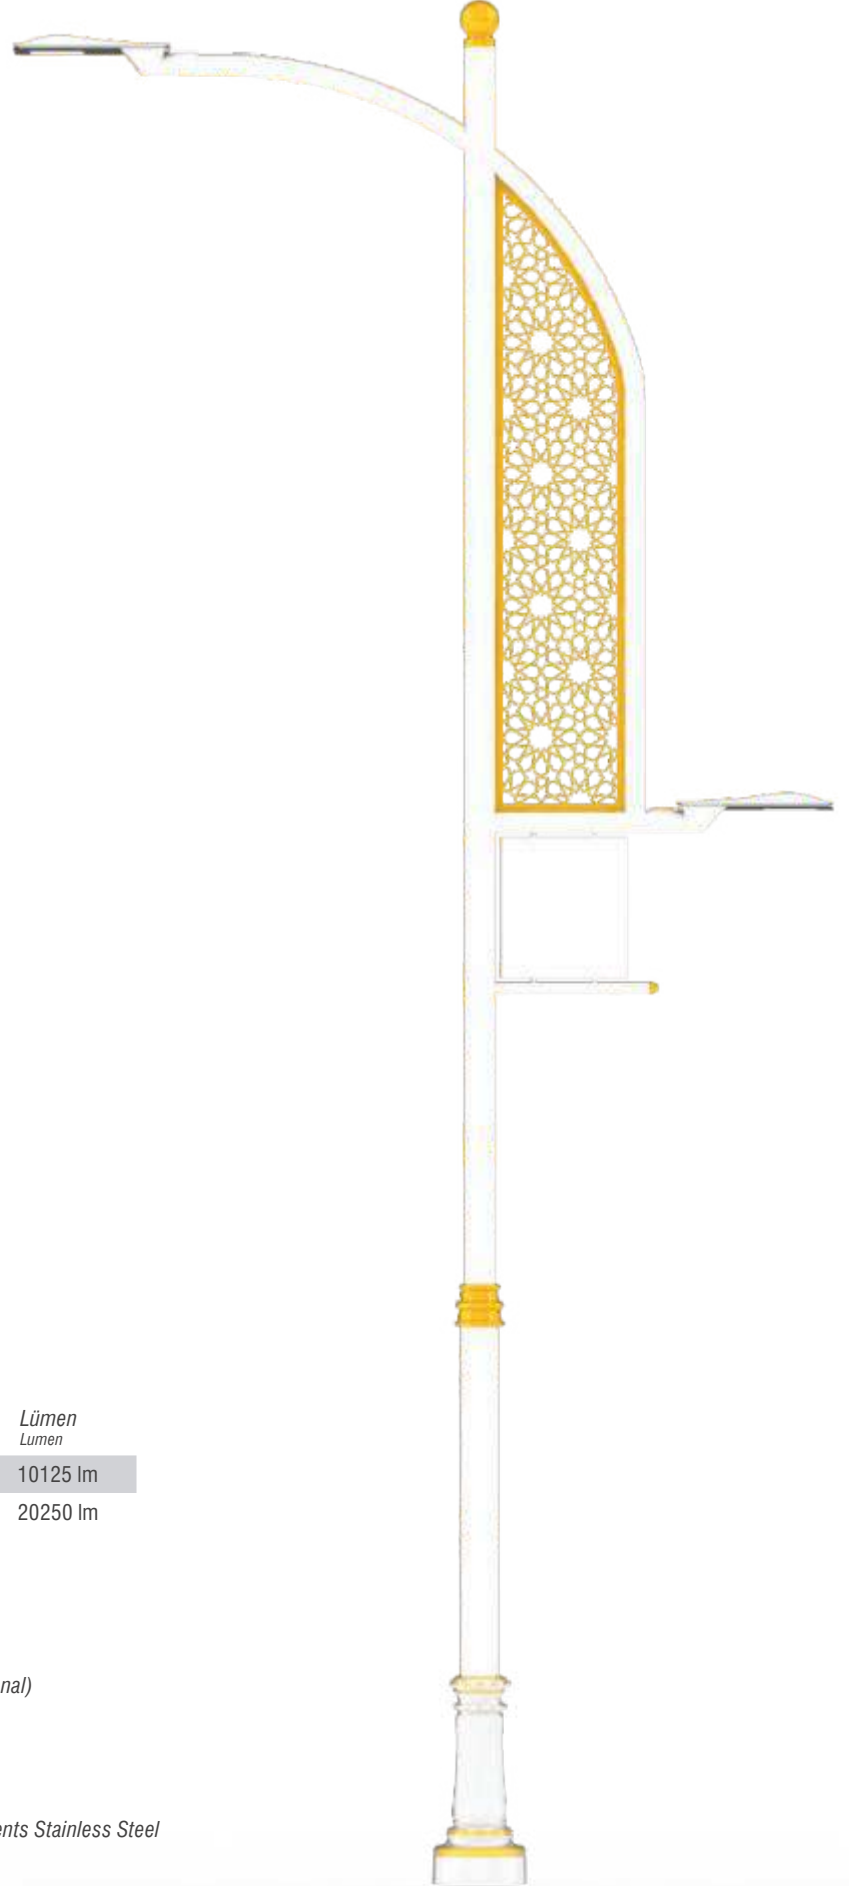

Ürün Kodu Product Code	Yükseklik Height	Güç Power	Renk Sıcaklığı Color Temperature	Lümen Lumen
Sv DLD 36-75CW	600 cm	75 Watt	6500 K	10125 lm
Sv DLD 36-2x75CW	600 cm	2x75Watt	6500 K	20250 lm

TEKNİK ÖZELLİKLER / TECHNICAL SPECIFICATIONS

- Alüminyum Gövde Armatür / Aluminum Body Armature
- Orjinal Estetik Tasarım / Original Aesthetic Design
- Asimetrik Işık Dağılımı / Asymmetrical Light Distribution
- DIM & DALI sistemleri (Optional) / DIM & DALI systems (Optional)
- Çelik Gövde Direk / Steel Body Pole
- 6-10 m Yükseklik Seçenekleri / 6-10 m Height Options
- Elektrostatik Toz Boya / Electrostatic Powder Coating
- Standart RAL 7021 / Standard RAL 7021
- Tüm Montaj Elemanları Paslanmaz Çelik / All Mounting Elements Stainless Steel