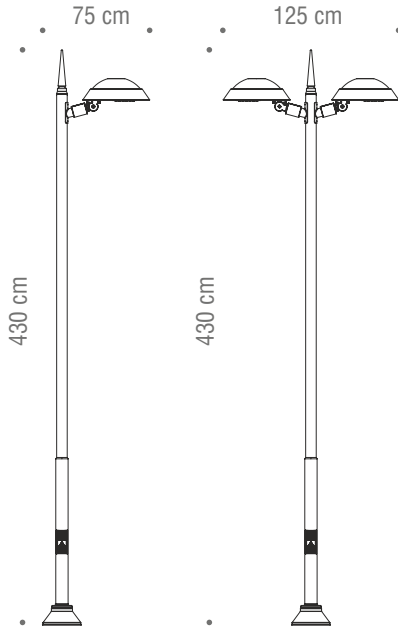

SL12NI-ASYMTC-95°-149°IPz

Ürün Kodu Product Code	Yükseklik Height	Güç Power	Renk Sıcaklığı Color Temperature	Lümen Lumen	Dekoratif Decorative
SV-DLD-25	430 cm	60 Watt	6500 K	7800 lm	DB-5 Watt
SV-DLD-25	430 cm	2x60 Watt	6500 K	15600 lm	DB-5 Watt

TEKNİK ÖZELLİKLER / TECHNICAL SPECIFICATIONS

- Alüminyum Gövde Armatür / Aluminum Body Armature
- Orjinal Estetik Tasarım / Original Aesthetic Design
- Asimetrik Işık Dağılımı / Asymmetrical Light Distribution
- Modüler Led Sistemi / Modular Led System
- Dekoratif Led Aydınlatma (Optional) / Decorative Led Lighting (Optional)
- DIM & DALI sistemleri (Optional) / DIM & DALI systems (Optional)
- Çelik Gövde Direk / Steel Body Pole
- Elektrostatik Toz Boya / Electrostatic Powder Coating
- Standart RAL 7021 / Standard RAL 7021
- Tüm Montaj Elemanları Paslanmaz Çelik / All Mounting Elements Stainless Steel