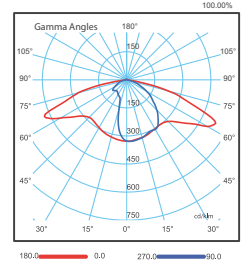

SL12NI-ASYMTC-95°-149°IPz

Ürün Kodu Product Code	Yükseklik Height	Güç Power	Renk Sıcaklığı Color Temperature	Lümen Lumen	Dekoratif Decorative
SV-DLD-13	400 cm	60 Watt	6500 K	7800 lm	-
SV-DLD-13	400 cm	2x60 Watt	6500 K	15600 lm	-

TEKNİK ÖZELLİKLER / TECHNICAL SPECIFICATIONS

- Alüminyum Gövde Armatür / Aluminum Body Armature
- Orjinal Estetik Tasarım / Original Aesthetic Design
- Asimetrik Işık Dağılımı / Asymmetrical Light Distribution
- Modüler Led Sistemi / Modular Led System
- DIM & DALI Sistemleri (Optional) / DIM & DALI Systems (Optional)
- Alüminyum/Çelik Gövde Direk / Aluminum / Steel Body Pole
- Elektrostatik Toz Boya / Electrostatic Powder Coating
- Standart RAL 7021 / Standard RAL 7021
- Tüm Montaj Elemanları Paslanmaz Çelik / All Mounting Elements Stainless Steel