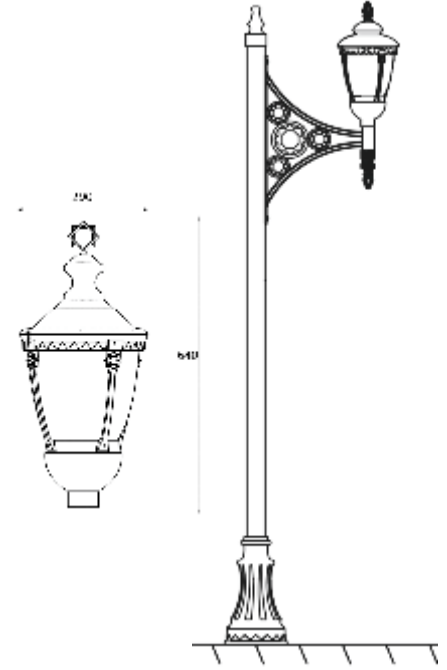

SL12NI-ASYMTC-95°-149°IPz

Ürün Kodu Product Code	Yükseklik Height	Güç Power	Renk Sıcaklığı Color Temperature	Lümen Lumen	Dekoratif Decorative
SV-DLD-09-30	400 cm	30 W	3000K/4000K/6500K	4200 lm	-
SV-DLD-09-60	400 cm	60 W	3000K/4000K/6500K	7800 lm	-
SV-DLD-09-80	400 cm	80 W	3000K/4000K/6500K	9600 lm	-

TEKNİK ÖZELLİKLER / TECHNICAL SPECIFICATIONS

- Alüminyum Gövde Armatür / Aluminum Body Armature
- Orjinal Estetik Tasarım / Original Aesthetic Design
- Asimetrik Işık Dağılımı / Asymmetrical Light Distribution
- Modüler Led Sistemi / Modular Led System
- DIM & DALI Sistemleri (Optional) / DIM & DALI Systems (Optional)
- Alüminyum/Çelik Gövde Direk / Aluminum / Steel Body Pole
- Elektrostatik Toz Boya / Electrostatic Powder Coating
- Standart RAL 7021 / Standard RAL 7021
- Tüm Montaj Elemanları Paslanmaz Çelik / All Mounting Elements Stainless Steel