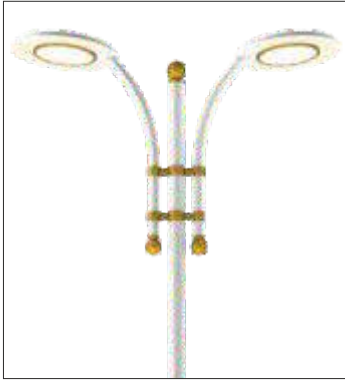

SL12NI-ASYMTC-95°-149°IPz

Ürün Kodu Product Code	Yükseklik Height	Güç Power	Renk Sıcaklığı Color Temperature	Lümen Lumen	Dekoratif Decorative
SV-DLD-26	375 cm	60 Watt	6500 K	7800 lm	DB-10 Watt
SV-DLD-26	375 cm	2x60 Watt	6500 K	15600 lm	DB-20 Watt

TEKNİK ÖZELLİKLER / TECHNICAL SPECIFICATIONS

- Alüminyum Gövde Armatür / Aluminum Body Armature
- Orjinal Estetik Tasarım / Original Aesthetic Design
- Simetrik Işık Dağılımı / Symmetrical Light Distribution
- Pleksi Glass Difüzör / Plexi Glass Diffuser
- Dekoratif Led Aydınlatma (Optional) / Decorative Led Lighting (Optional)
- DIM & DALI sistemleri (Optional) / DIM & DALI systems (Optional)
- Çelik Gövde Direk / Steel Body Pole
- Elektrostatik Toz Boya / Electrostatic Powder Coating
- Standart RAL 7021 / Standard RAL 7021
- Tüm Montaj Elemanları Paslanmaz Çelik / All Mounting Elements Stainless Steel