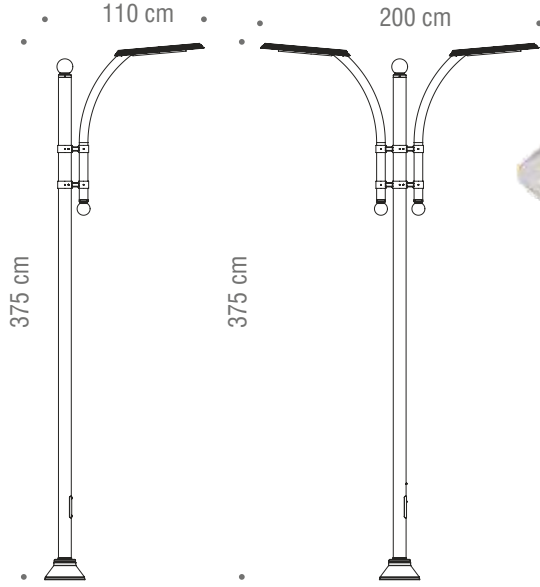

SL12NI-ASYMTC-95°-149°IPz

Ürün Kodu Product Code	Yükseklik Height	Güç Power	Renk Sıcaklığı Color Temperature	Lümen Lumen	Dekoratif Decorative
SV-DLD-26	375 cm	60 Watt	6500 K	7800 lm	DB-10 Watt
SV-DLD-26	375 cm	2x60 Watt	6500 K	15600 lm	DB-20 Watt

TEKNİK ÖZELLİKLER / TECHNICAL SPECIFICATIONS

- Alüminyum Gövde Armatür / Aluminum Body Armature
- Orjinal Estetik Tasarım / Original Aesthetic Design
- Simetrik Işık Dağılımı / Symmetrical Light Distribution
- Pleksi Glass Difüzör / Plexi Glass Diffuser
- Dekoratif Led Aydınlatma (Optional) / Decorative Led Lighting (Optional)
- DIM & DALI sistemleri (Optional) / DIM & DALI systems (Optional)
- Çelik Gövde Direk / Steel Body Pole
- Elektrostatik Toz Boya / Electrostatic Powder Coating
- Standart RAL 7021 / Standard RAL 7021
- Tüm Montaj Elemanları Paslanmaz Çelik / All Mounting Elements Stainless Steel