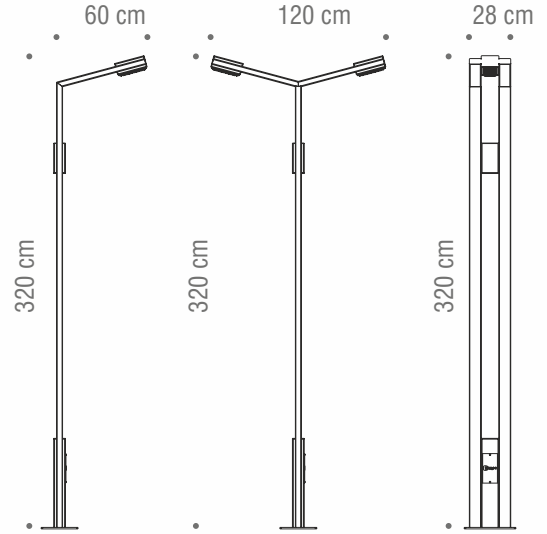

SL12NI-ASYMTC-95°-149°IPz

Ürün Kodu Product Code	Yükseklik Height	Güç Power	Renk Sıcaklığı Color Temperature	Lümen Lumen	Dekoratif Decorative
SV-DLD-17	320 cm	60 Watt	6500 K	7800 lm	-
SV-DLD-17	320 cm	2x60 Watt	6500 K	15600 lm	-

TEKNİK ÖZELLİKLER / TECHNICAL SPECIFICATIONS

- Alüminyum Gövde Armatür / Aluminum Body Armature
- Orjinal Estetik Tasarım / Original Aesthetic Design
- Asimetrik Işık Dağılımı / Asymmetrical Light Distribution
- Modüler Led Sistemi / Modular Led System
- Dekoratif Led Aydınlatma (Optional) / Decorative Led Lighting (Optional)
- DIM & DALI sistemleri (Optional) / DIM & DALI systems (Optional)
- Çelik Gövde Direk / Steel Body Pole
- Elektrostatik Toz Boya / Electrostatic Powder Coating
- Standart RAL 7021 / Standard RAL 7021
- Tüm Montaj Elemanları Paslanmaz Çelik / All Mounting Elements Stainless Steel