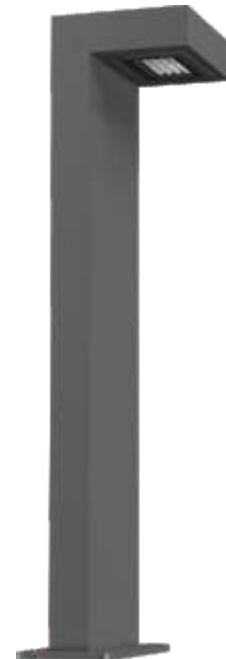

TEKNİK ÖZELLİKLER / TECHNICAL SPECIFICATIONS

- Alüminyum Gövde Armatür / Aluminum Body Armature
- Orjinal Estetik Tasarım / Original Aesthetic Design
- Asimetrik Işık Dağılımı / Asymmetrical Light Distribution
- PMMA Özel Tasarım Lens / PMMA Special Design Lens
- Elektrostatik Toz Boya / Electrostatic Powder Coating
- Standart RAL 7021 / Standard RAL 7021
- Tüm Montaj Elemanları Paslanmaz Çelik / All Mounting Elements Stainless Steel