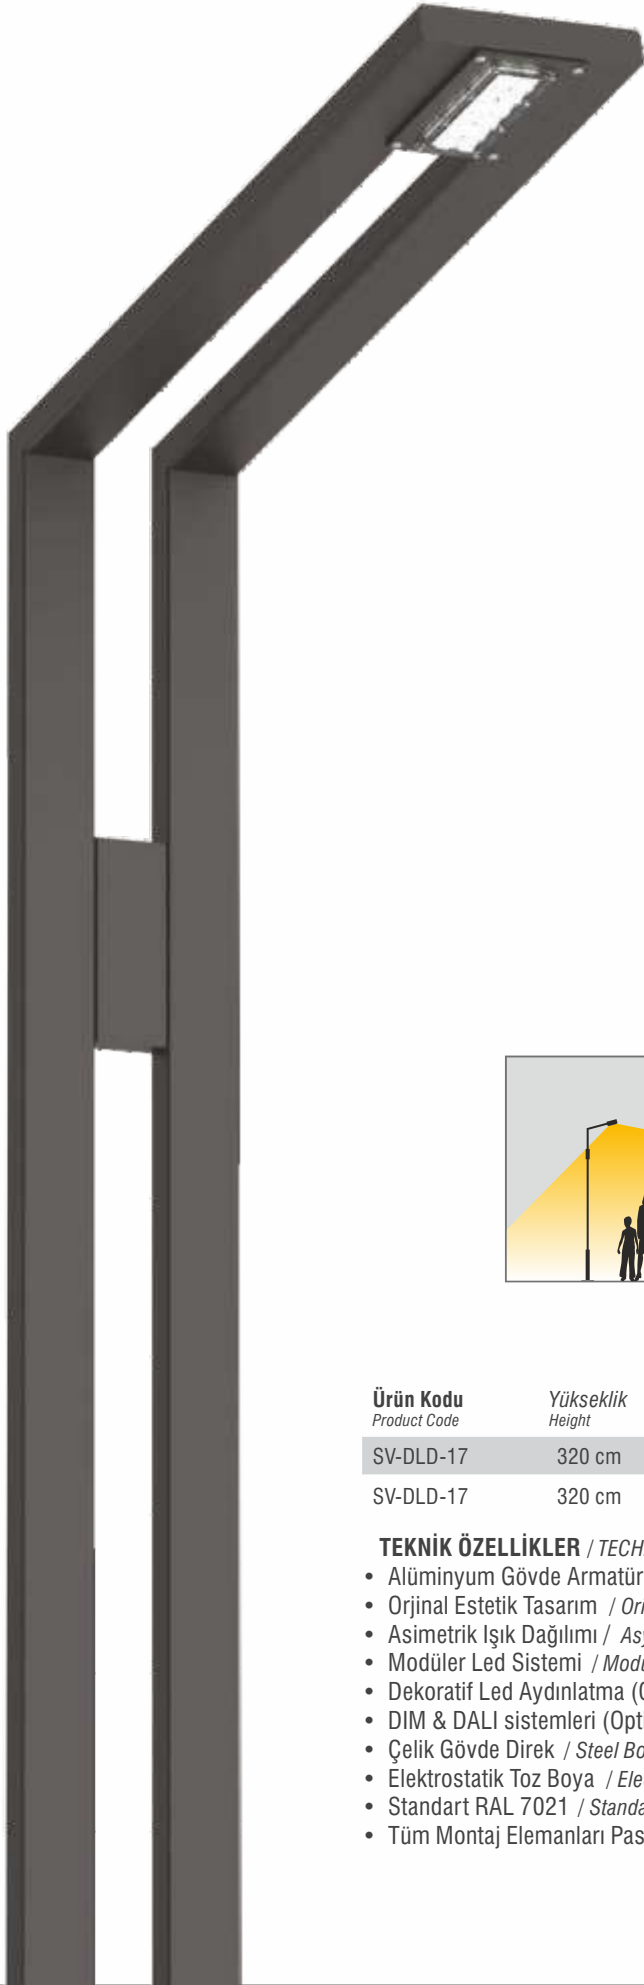

SL12NI-ASYMTC-95°-149°IPz

Ürün Kodu Product Code	Yükseklik Height	Güç Power	Renk Sıcaklığı Color Temperature	Lümen Lumen	Dekoratif Decorative
SV-DLD-17	320 cm	60 Watt	6500 K	7800 lm	-
SV-DLD-17	320 cm	2x60 Watt	6500 K	15600 lm	-

TEKNİK ÖZELLİKLER / TECHNICAL SPECIFICATIONS

- Alüminyum Gövde Armatür / Aluminum Body Armature
- Orjinal Estetik Tasarım / Original Aesthetic Design
- Asimetrik Işık Dağılımı / Asymmetrical Light Distribution
- Modüler Led Sistemi / Modular Led System
- Dekoratif Led Aydınlatma (Optional) / Decorative Led Lighting (Optional)
- DIM & DALI sistemleri (Optional) / DIM & DALI systems (Optional)
- Çelik Gövde Direk / Steel Body Pole
- Elektrostatik Toz Boya / Electrostatic Powder Coating
- Standart RAL 7021 / Standard RAL 7021
- Tüm Montaj Elemanları Paslanmaz Çelik / All Mounting Elements Stainless Steel