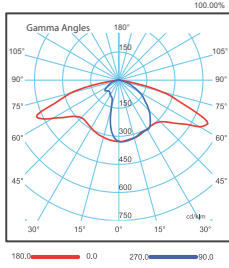

SL12NI-ASYMTC-95°-149°IPz

Ürün Kodu Product Code	Yükseklik Height	Güç Power	Renk Sıcaklığı Color Temperature	Lümen Lumen	Dekoratif Decorative
SV-DLD-26	375 cm	60 Watt	6500 K	7800 lm	DB-10 Watt
SV-DLD-26	375 cm	2x60 Watt	6500 K	15600 lm	DB-20 Watt

TEKNİK ÖZELLİKLER / TECHNICAL SPECIFICATIONS

- Alüminyum Gövde Armatür / Aluminum Body Armature
- Orjinal Estetik Tasarım / Original Aesthetic Design
- Simetrik Işık Dağılımı / Symmetrical Light Distribution
- Pleksi Glass Difüzör / Plexi Glass Diffuser
- Dekoratif Led Aydınlatma (Optional) / Decorative Led Lighting (Optional)
- DIM & DALI sistemleri (Optional) / DIM & DALI systems (Optional)
- Çelik Gövde Direk / Steel Body Pole
- Elektrostatik Toz Boya / Electrostatic Powder Coating
- Standart RAL 7021 / Standard RAL 7021
- Tüm Montaj Elemanları Paslanmaz Çelik / All Mounting Elements Stainless Steel