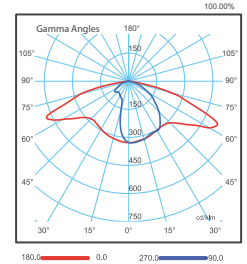

320 cm

40 Watt

6500 K

SL12NI-ASYMTC-95°-149°IPz

Ürün Kodu Product Code	Yükseklik Height	Güç Power	Renk Sıcaklığı Color Temperature	Lümen Lumen	Dekoratif Decorative
SV-DLD-11	320 cm	40 Watt	6500 K	5590 lm	DB-10 Watt
SV-DLD-11	400 cm	2x40 Watt	6500 K	11180 lm	DB-20 Watt