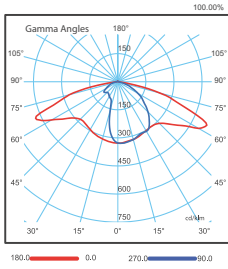

SL12NI-ASYMTC-95°-149°IPz

Ürün Kodu Product Code	Yükseklik Height	Güç Power	Renk Sıcaklığı Color Temperature	Lümen Lumen	Dekoratif Decorative
SV-DLD-25	430 cm	60 Watt	6500 K	7800 lm	DB-5 Watt
SV-DLD-25	430 cm	2x60 Watt	6500 K	15600 lm	DB-5 Watt

TEKNİK ÖZELLİKLER / TECHNICAL SPECIFICATIONS

- Alüminyum Gövde Armatür / Aluminum Body Armature
- Orjinal Estetik Tasarım / Original Aesthetic Design
- Asimetrik Işık Dağılımı / Asymmetrical Light Distribution
- Modüler Led Sistemi / Modular Led System
- Dekoratif Led Aydınlatma (Optional) / Decorative Led Lighting (Optional)
- DIM & DALI sistemleri (Optional) / DIM & DALI systems (Optional)
- Çelik Gövde Direk / Steel Body Pole
- Elektrostatik Toz Boya / Electrostatic Powder Coating
- Standart RAL 7021 / Standard RAL 7021
- Tüm Montaj Elemanları Paslanmaz Çelik / All Mounting Elements Stainless Steel