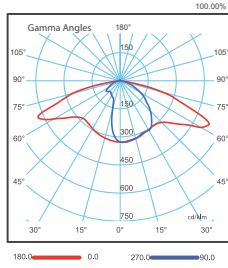

SL12NI-ASYMTC-95°-149°IPz

Ürün Kodu Product Code	Yükseklik Height	Güç Power	Renk Sıcaklığı Color Temperature	Lümen Lumen	Dekoratif Decorative
SV-DLD-04-30	300 cm	30 W	3000K/4000K/6500K	4200 lm	-
SV-DLD-04-60	300 cm	60 W	3000K/4000K/6500K	7800 lm	-

TEKNİK ÖZELLİKLER / TECHNICAL SPECIFICATIONS

- Alüminyum Gövde Armatür / Aluminum Body Armature
- Orjinal Estetik Tasarım / Original Aesthetic Design
- Asimetrik Işık Dağılımı / Asymmetrical Light Distribution
- Modüler Led Sistemi / Modular Led System
- DIM & DALI Sistemleri (Optional) / DIM & DALI Systems (Optional)
- Alüminyum/Çelik Gövde Direk / Aluminum / Steel Body Pole
- Elektrostatik Toz Boya / Electrostatic Powder Coating
- Standart RAL 7021 / Standard RAL 7021
- Tüm Montaj Elemanları Paslanmaz Çelik / All Mounting Elements Stainless Steel