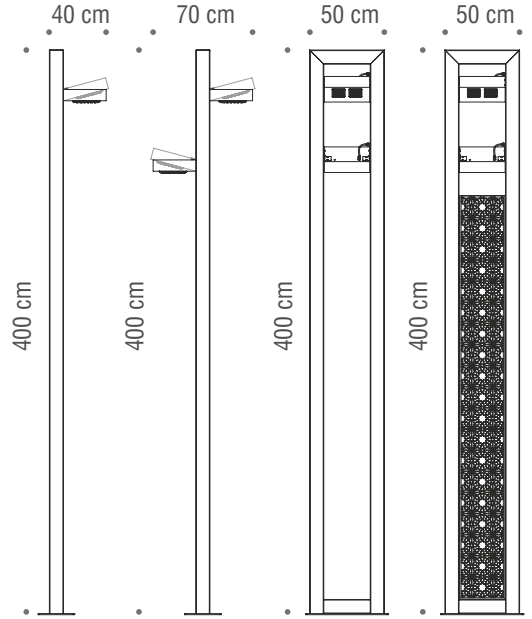

SL12NI-ASYMTC-95°-149°IPz

Ürün Kodu Product Code	Yükseklik Height	Güç Power	Renk Sıcaklığı Color Temperature	Lümen Lumen	Dekoratif Decorative
SV-DLD-13	400 cm	60 Watt	6500 K	7800 lm	-
SV-DLD-13	400 cm	2x60 Watt	6500 K	15600 lm	-

TEKNİK ÖZELLİKLER / TECHNICAL SPECIFICATIONS

- Alüminyum Gövde Armatür / Aluminum Body Armature
- Orjinal Estetik Tasarım / Original Aesthetic Design
- Asimetrik Işık Dağılımı / Asymmetrical Light Distribution
- Modüler Led Sistemi / Modular Led System
- DIM & DALI Sistemleri (Optional) / DIM & DALI Systems (Optional)
- Alüminyum/Çelik Gövde Direk / Aluminum / Steel Body Pole
- Elektrostatik Toz Boya / Electrostatic Powder Coating
- Standart RAL 7021 / Standard RAL 7021
- Tüm Montaj Elemanları Paslanmaz Çelik / All Mounting Elements Stainless Steel