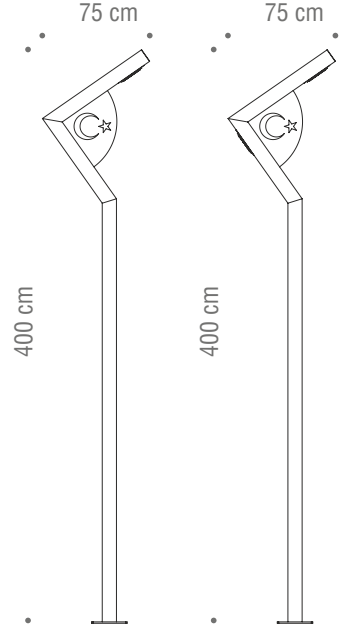

SL12NI-ASYMTC-95°-149°IPz

Ürün Kodu Product Code	Yükseklik Height	Güç Power	Renk Sıcaklığı Color Temperature	Lümen Lumen	Dekoratif Decorative
SV-DLD-23	400 cm	60 Watt	6500 K	7800 lm	-
SV-DLD-23	400 cm	2x60 Watt	6500 K	15600 lm	-

TEKNİK ÖZELLİKLER / TECHNICAL SPECIFICATIONS

- Alüminyum Gövde Armatür / Aluminum Body Armature
- Orjinal Estetik Tasarım / Original Aesthetic Design
- Asimetrik Işık Dağılımı / Asymmetrical Light Distribution
- Modüler Led Sistemi / Modular Led System
- DIM & DALI sistemleri (Optional) / DIM & DALI systems (Optional)
- Alüminyum/Çelik Gövde Direk / Aluminum / Steel Body Pole
- Elektrostatik Toz Boya / Electrostatic Powder Coating
- Standart RAL 7021 / Standard RAL 7021
- Tüm Montaj Elemanları Paslanmaz Çelik / All Mounting Elements Stainless Steel