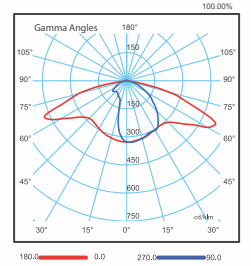

SL12NI-ASYMTC-95°-149°IPz

Ürün Kodu Product Code	Yükseklik Height	Güç Power	Renk Sıcaklığı Color Temperature	Lümen Lumen	Dekoratif Decorative
SV-DLD-18	300 cm	45 Watt	6500 K	5850 lm	DB-8 Watt

TEKNİK ÖZELLİKLER / TECHNICAL SPECIFICATIONS

- Alüminyum Gövde Armatür / Aluminum Body Armature
- Orjinal Estetik Tasarım / Original Aesthetic Design
- Simetrik Işık Dağılımı / Symmetrical Light Distribution
- Pleksi Glass Difüzör / Plexi Glass Diffuser
- DIM & DALI sistemleri (Optional) / DIM & DALI systems (Optional)
- Çelik Gövde Direk / Steel Body Pole
- Elektrostatik Toz Boya / Electrostatic Powder Coating
- Standart RAL 7021 / Standard RAL 7021
- Tüm Montaj Elemanları Paslanmaz Çelik / All Mounting Elements Stainless Steel