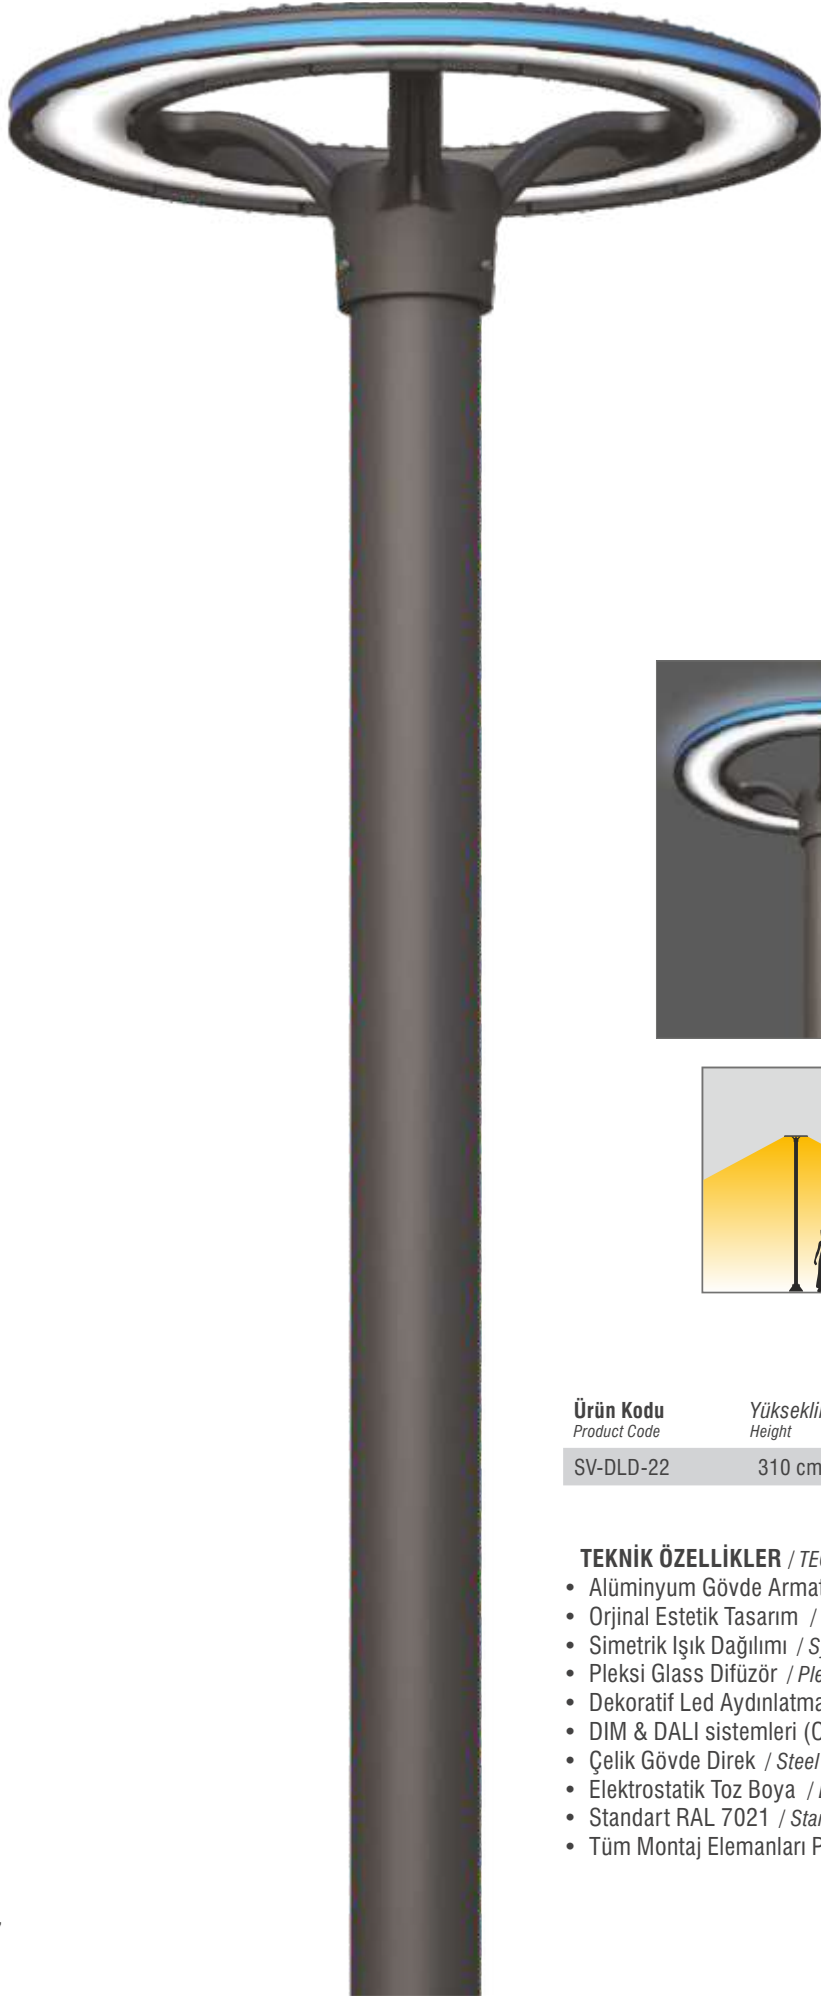

Sv DLD 19

Modern Aydınlatma Direkleri
Modern Lighting Poles

Sv DLD 20

Modern Aydınlatma Direkleri
Modern Lighting Poles

Sv DLD 21

Modern Aydınlatma Direkleri
Modern Lighting Poles

SL12NI-ASYMTC-95°-149°IPz

Ürün Kodu Product Code	Yükseklik Height	Güç Power	Renk Sıcaklığı Color Temperature	Lümen Lumen	Dekoratif Decorative
SV-DLD-22	310 cm	60 Watt	6500 K	7800 lm	DB-10 Watt