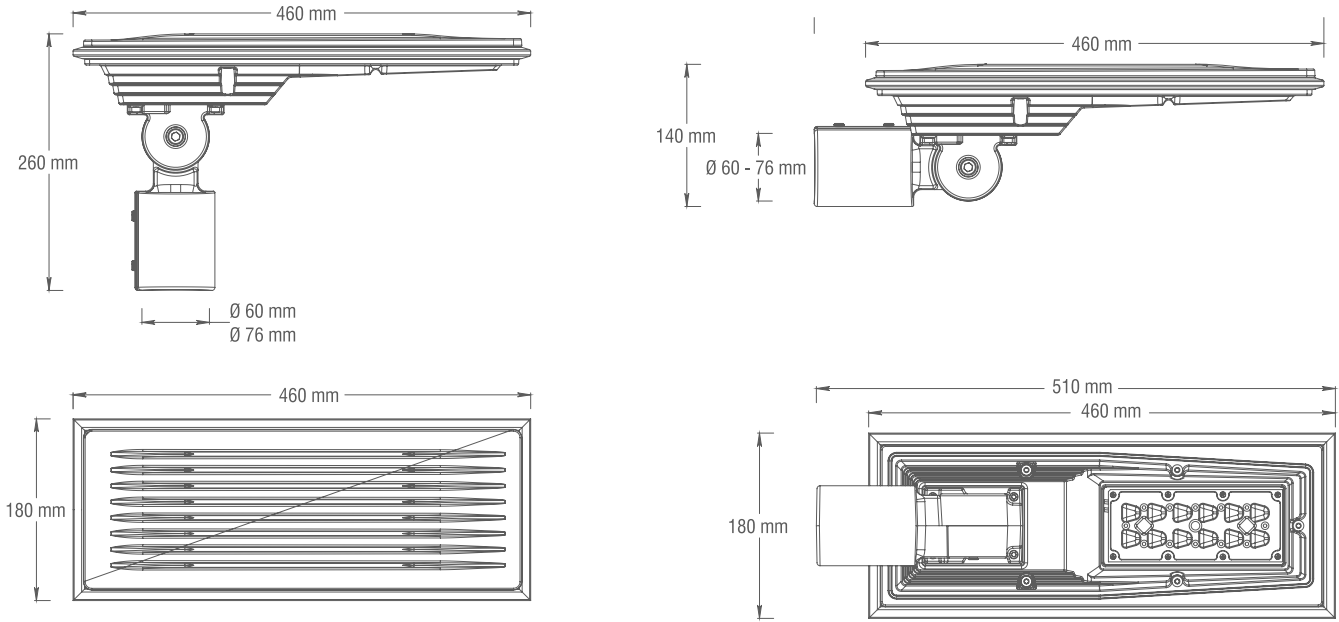

Sürücü akımı ve lümen çıkış özellikleri

Driving current and lumen output specification

LED Marka ve Tipi / LED Brand & Type	Osram Square N7	Elektriksel bağlantı / Electrical Connection	
PCB Malzemesi / PCB Material	1.6mm thickness Aluminium Pcb		
Çalışma Sıcaklığı / Operating Temperature (°C)	-25°C ~ +50°C	Seri / Series	12
Depolama Sıcaklığı / Storage Temperature (°C)	-40°C ~ +80°C		
Termal direnç / Thermal resistance (°C/W)	5	Toplam LED Miktarı / Total LED Quantity	12
LED	Osram Square N7		
Renk Sıcaklığı / Correlated Color Temperature (CCT)	5000K		
Renk Dönüşüm İndeksi / Color Rendering Index (CRI)	80+		
Modül Çalışma Akımı / Module Operating Current (mA)	1050 mA		
Şube Çalışma Akımı / Branch Operating Current (mA)	87.5 mA		
Modül Çalışma Gerilimi / Module Operating Voltage (V)	36 V		
Modül Gücü / Module Power (W)	40 Watt		
Modül Işık Çıkışı / Module Light Output (lm)	5590 Lümen		
Modül Verimliliği / Module Efficiency (lm/W)	140 Lümen/watt		

Teknik Çizim

Technical Drawing