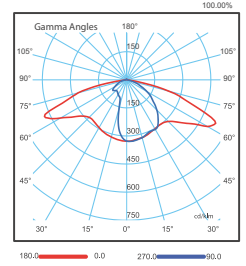

SL12NI-ASYMTC-95°-149°IPz

Ürün Kodu Product Code	Yükseklik Height	Güç Power	Renk Sıcaklığı Color Temperature	Lümen Lumen	Dekoratif Decorative
SV-DLD-03-30	340 cm	30 W	3000K/4000K/6500K	4200 lm	-
SV-DLD-03-60	340 cm	60 W	3000K/4000K/6500K	7800 lm	-

TEKNİK ÖZELLİKLER / TECHNICAL SPECIFICATIONS

- Alüminyum Gövde Armatür / Aluminum Body Armature
- Orjinal Estetik Tasarım / Original Aesthetic Design
- Asimetrik Işık Dağılımı / Asymmetrical Light Distribution
- Modüler Led Sistemi / Modular Led System
- DIM & DALI Sistemleri (Optional) / DIM & DALI Systems (Optional)
- Alüminyum/Çelik Gövde Direk / Aluminum / Steel Body Pole
- Elektrostatik Toz Boya / Electrostatic Powder Coating
- Standart RAL 7021 / Standard RAL 7021
- Tüm Montaj Elemanları Paslanmaz Çelik / All Mounting Elements Stainless Steel