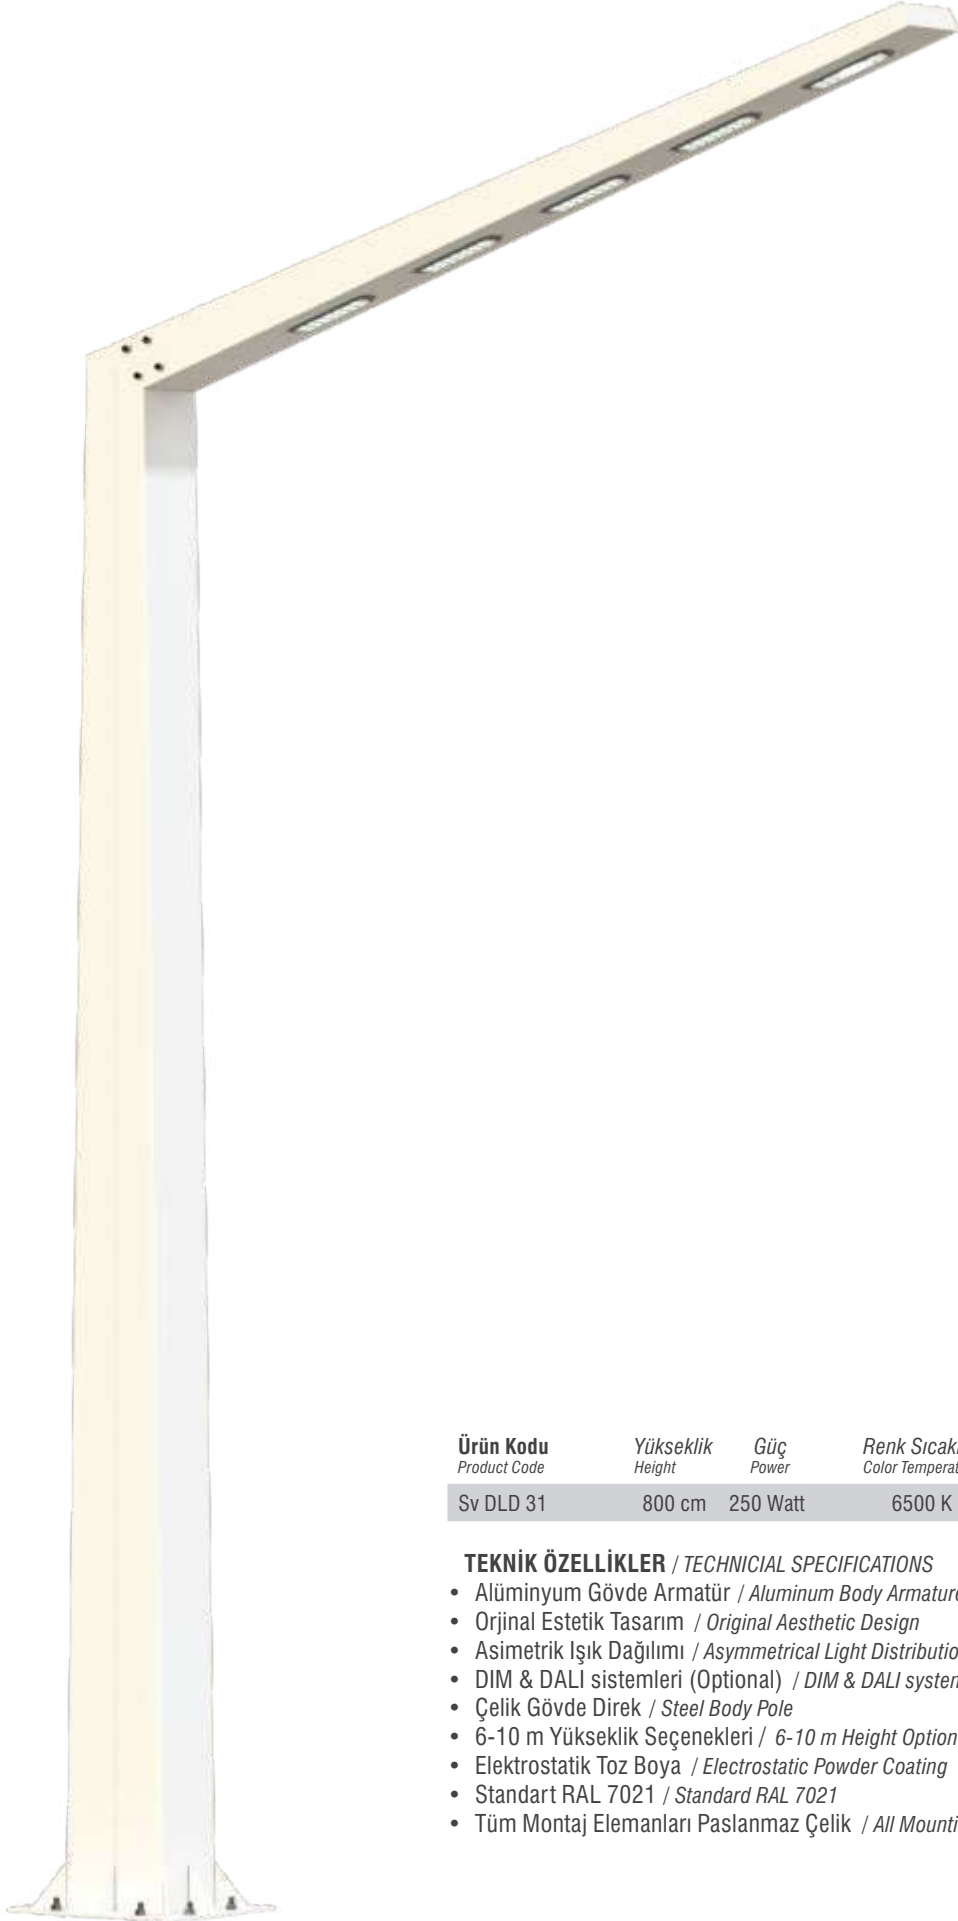

Ürün Kodu Product Code	Yükseklik Height	Güç Power	Renk Sıcaklığı Color Temperature	Lümen Lumen
Sv DLD 31	800 cm	250 Watt	6500 K	30000 lm

TEKNİK ÖZELLİKLER / TECHNICAL SPECIFICATIONS

- Alüminyum Gövde Armatür / Aluminum Body Armature
- Orjinal Estetik Tasarım / Original Aesthetic Design
- Asimetrik Işık Dağılımı / Asymmetrical Light Distribution
- DIM & DALI sistemleri (Optional) / DIM & DALI systems (Optional)
- Çelik Gövde Direk / Steel Body Pole
- 6-10 m Yükseklik Seçenekleri / 6-10 m Height Options
- Elektrostatik Toz Boya / Electrostatic Powder Coating
- Standart RAL 7021 / Standard RAL 7021
- Tüm Montaj Elemanları Paslanmaz Çelik / All Mounting Elements Stainless Steel