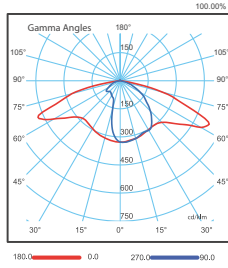

SL12NI-ASYMTC-95°-149°IPz

Ürün Kodu Product Code	Yükseklik Height	Güç Power	Renk Sıcaklığı Color Temperature	Lümen Lumen	Dekoratif Decorative
SV-DLD-06-30	300-800 cm	30 W	3000K/4000K/6500K	4200 lm	-
SV-DLD-06-60	300-800 cm	60 W	3000K/4000K/6500K	7800 lm	-

TEKNİK ÖZELLİKLER / TECHNICAL SPECIFICATIONS

- Alüminyum Gövde Armatür / Aluminum Body Armature
- Orjinal Estetik Tasarım / Original Aesthetic Design
- Asimetrik Işık Dağılımı / Asymmetrical Light Distribution
- Modüler Led Sistemi / Modular Led System
- DIM & DALI Sistemleri (Optional) / DIM & DALI Systems (Optional)
- Alüminyum/Çelik Gövde Direk / Aluminum / Steel Body Pole
- Elektrostatik Toz Boya / Electrostatic Powder Coating
- Standart RAL 7021 / Standard RAL 7021
- Tüm Montaj Elemanları Paslanmaz Çelik / All Mounting Elements Stainless Steel