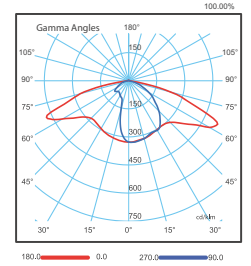

SL12NI-ASYMTC-95°-149°IPz

Ürün Kodu Product Code	Yükseklik Height	Güç Power	Renk Sıcaklığı Color Temperature	Lümen Lumen	Dekoratif Decorative
SV-DLD-24	300 cm	30 Watt	6500 K	3900 lm	-

TEKNİK ÖZELLİKLER / TECHNICAL SPECIFICATIONS

- Alüminyum Gövde Armatür / Aluminum Body Armature
- Orjinal Estetik Tasarım / Original Aesthetic Design
- Simetrik Işık Dağılımı / Symmetrical Light Distribution
- Modüler Led Sistemi / Modular Led System
- DIM & DALI sistemleri (Optional) / DIM & DALI systems (Optional)
- Çelik Gövde Direk / Steel Body Pole
- Elektrostatik Toz Boya / Electrostatic Powder Coating
- Standart RAL 7021 / Standard RAL 7021
- Tüm Montaj Elemanları Paslanmaz Çelik / All Mounting Elements Stainless Steel