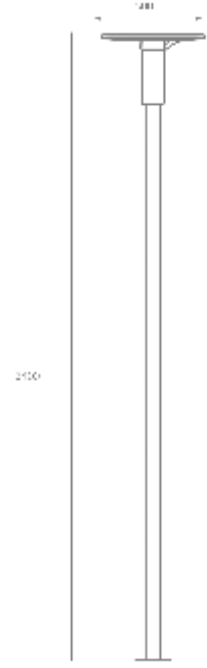

SL12NI-ASYMTC-95°-149°IPz

Ürün Kodu Product Code	Yükseklik Height	Güç Power	Renk Sıcaklığı Color Temperature	Lümen Lumen	Dekoratif Decorative
SV-DLD-03-30	340 cm	30 W	3000K/4000K/6500K	4200 lm	-
SV-DLD-03-60	340 cm	60 W	3000K/4000K/6500K	7800 lm	-

TEKNİK ÖZELLİKLER / TECHNICAL SPECIFICATIONS

- Alüminyum Gövde Armatür / Aluminum Body Armature
- Orjinal Estetik Tasarım / Original Aesthetic Design
- Asimetrik Işık Dağılımı / Asymmetrical Light Distribution
- Modüler Led Sistemi / Modular Led System
- DIM & DALI Sistemleri (Optional) / DIM & DALI Systems (Optional)
- Alüminyum/Çelik Gövde Direk / Aluminum / Steel Body Pole
- Elektrostatik Toz Boya / Electrostatic Powder Coating
- Standart RAL 7021 / Standard RAL 7021
- Tüm Montaj Elemanları Paslanmaz Çelik / All Mounting Elements Stainless Steel