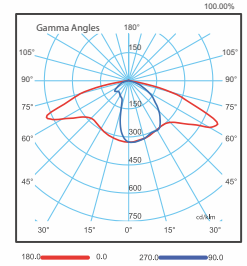

SL12NI-ASYMTC-95°-149°IPz

Ürün Kodu Product Code	Yükseklik Height	Güç Power	Renk Sıcaklığı Color Temperature	Lümen Lumen	Dekoratif Decorative
SV-DLD-17	320 cm	60 Watt	6500 K	7800 lm	-
SV-DLD-17	320 cm	2x60 Watt	6500 K	15600 lm	-

TEKNİK ÖZELLİKLER / TECHNICAL SPECIFICATIONS

- Alüminyum Gövde Armatür / Aluminum Body Armature
- Orjinal Estetik Tasarım / Original Aesthetic Design
- Asimetrik Işık Dağılımı / Asymmetrical Light Distribution
- Modüler Led Sistemi / Modular Led System
- Dekoratif Led Aydınlatma (Optional) / Decorative Led Lighting (Optional)
- DIM & DALI sistemleri (Optional) / DIM & DALI systems (Optional)
- Çelik Gövde Direk / Steel Body Pole
- Elektrostatik Toz Boya / Electrostatic Powder Coating
- Standart RAL 7021 / Standard RAL 7021
- Tüm Montaj Elemanları Paslanmaz Çelik / All Mounting Elements Stainless Steel