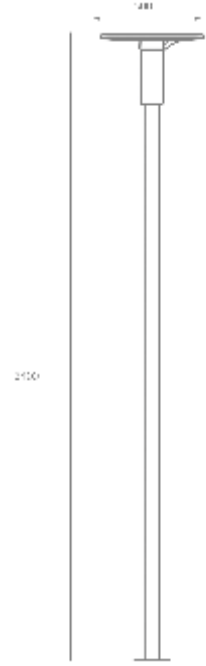

SL12NI-ASYMTC-95°-149°IPz

Ürün Kodu Product Code	Yükseklik Height	Güç Power	Renk Sıcaklığı Color Temperature	Lümen Lumen	Dekoratif Decorative
SV-DLD-05-30	300 cm	30 W	3000K/4000K/6500K	4200 lm	-
SV-DLD-05-60	300 cm	60 W	3000K/4000K/6500K	7800 lm	-
SV-DLD-05-80	300 cm	80 W	3000K/4000K/6500K	9600 lm	-
SV-DLD-05-100	300 cm	100 W	3000K/4000K/6500K	10500 lm	-

TEKNİK ÖZELLİKLER / TECHNICAL SPECIFICATIONS

- Alüminyum Gövde Armatür / Aluminum Body Armature
- Orjinal Estetik Tasarım / Original Aesthetic Design
- Asimetrik Işık Dağılımı / Asymmetrical Light Distribution
- Modüler Led Sistemi / Modular Led System
- DIM & DALI Sistemleri (Optional) / DIM & DALI Systems (Optional)
- Alüminyum/Çelik Gövde Direk / Aluminum / Steel Body Pole
- Elektrostatik Toz Boya / Electrostatic Powder Coating
- Standart RAL 7021 / Standard RAL 7021
- Tüm Montaj Elemanları Paslanmaz Çelik / All Mounting Elements Stainless Steel