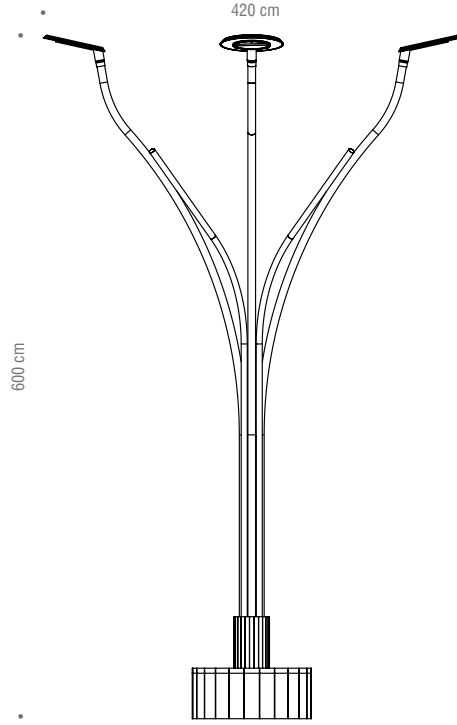

Ürün Kodu
Product Code

Yükseklik
Height

Güç
Power

Renk Sıcaklığı
Color Temperature

Lümen
Lumen

Sv DLD 38-4x60CW

600 cm

4x60 Watt

6500 K

32400 lm

TEKNİK ÖZELLİKLER / TECHNICAL SPECIFICATIONS

- Alüminyum Gövde Armatür / Aluminum Body Armature
- Orjinal Estetik Tasarım / Original Aesthetic Design
- Simetrik Işık Dağılımı / Symmetrical Light Distribution
- DIM & DALI sistemleri (Optional) / DIM & DALI systems (Optional)
- Çelik Gövde Direk / Steel Body Pole
- 6-8 m Yükseklik Seçenekleri / 6-8 m Height Options
- Elektrostatik Toz Boya / Electrostatic Powder Coating
- Standart RAL 7021 / Standard RAL 7021
- Tüm Montaj Elemanları Paslanmaz Çelik / All Mounting Elements Stainless Steel