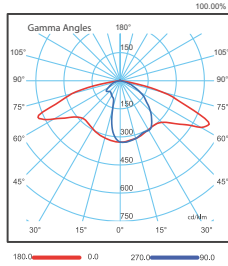

SL12NI-ASYMTC-95°-149°IPz

Ürün Kodu Product Code	Yükseklik Height	Güç Power	Renk Sıcaklığı Color Temperature	Lümen Lumen	Dekoratif Decorative
SV-DLD-08-30	400 cm	30 W	3000K/4000K/6500K	4200 lm	-
SV-DLD-08-60	400 cm	60 W	3000K/4000K/6500K	7800 lm	-
SV-DLD-08-80	400 cm	80 W	3000K/4000K/6500K	9600 lm	-

TEKNİK ÖZELLİKLER / TECHNICAL SPECIFICATIONS

- Alüminyum Gövde Armatür / Aluminum Body Armature
- Orjinal Estetik Tasarım / Original Aesthetic Design
- Asimetrik Işık Dağılımı / Asymmetrical Light Distribution
- Modüler Led Sistemi / Modular Led System
- DIM & DALI Sistemleri (Optional) / DIM & DALI Systems (Optional)
- Alüminyum/Çelik Gövde Direk / Aluminum / Steel Body Pole
- Elektrostatik Toz Boya / Electrostatic Powder Coating
- Standart RAL 7021 / Standard RAL 7021
- Tüm Montaj Elemanları Paslanmaz Çelik / All Mounting Elements Stainless Steel