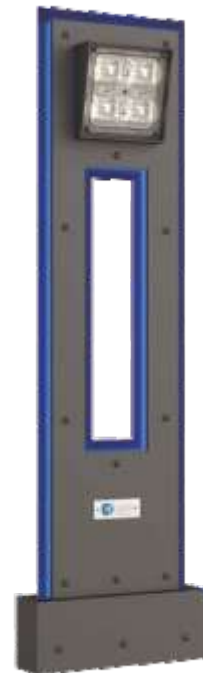

TEKNİK ÖZELLİKLER / TECHNICAL SPECIFICATIONS

- Alüminyum Gövde Armatür / Aluminum Body Armature
- Orjinal Estetik Tasarım / Original Aesthetic Design
- Asimetrik Işık Dağılımı / Asymmetrical Light Distribution
- PMMA Özel Tasarım Lens / PMMA Special Design Lens
- Elektrostatik Toz Boya / Electrostatic Powder Coating
- Standart RAL 7021 / Standard RAL 7021
- Tüm Montaj Elemanları Paslanmaz Çelik / All Mounting Elements Stainless Steel