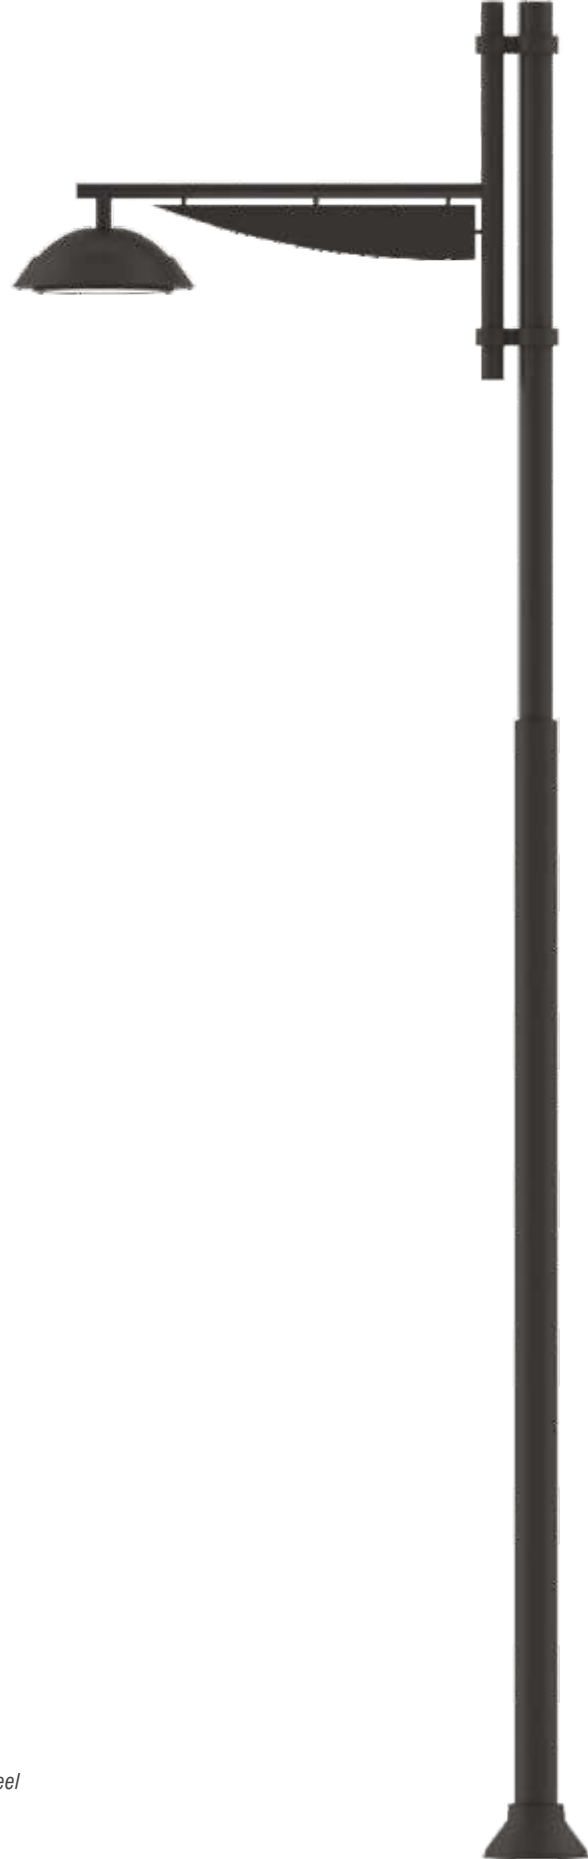

Ürün Kodu Product Code	Yükseklik Height	Güç Power	Renk Sıcaklığı Color Temperature	Lümen Lumen
Sv DLD 32-75CW	600 cm	75 Watt	6500 K	11180 lm
Sv DLD 32-2x75CW	600 cm	2x75Watt	6500 K	22360 lm

TEKNİK ÖZELLİKLER / TECHNICAL SPECIFICATIONS

- Alüminyum Gövde Armatür / Aluminum Body Armature
- Orjinal Estetik Tasarım / Original Aesthetic Design
- Asimetrik Işık Dağılımı / Asymmetrical Light Distribution
- DIM & DALI sistemleri (Optional) / DIM & DALI systems (Optional)
- Çelik Gövde Direk / Steel Body Pole
- 6-10 m Yükseklik Seçenekleri / 6-10 m Height Options
- Elektrostatik Toz Boya / Electrostatic Powder Coating
- Standart RAL 7021 / Standard RAL 7021
- Tüm Montaj Elemanları Paslanmaz Çelik / All Mounting Elements Stainless Steel