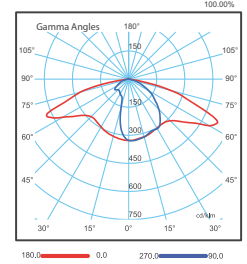

SL1030-60CW	400 cm	60 Watt	6500 K
SL1032-2x60CW	400 cm	2x60 Watt	6500 K

SL12NI-ASYMTC-95°-149°IPz

Ürün Kodu Product Code	Yükseklik Height	Güç Power	Renk Sıcaklığı Color Temperature	Lümen Lumen	Dekoratif Decorative
SV-DLD-28	400 cm	60 Watt	6500 K	10400 lm	DB-10 Watt
SV-DLD-28	400 cm	2x60 Watt	6500 K	15600 lm	DB-20 Watt

TEKNİK ÖZELLİKLER / TECHNICAL SPECIFICATIONS

- Alüminyum Gövde Armatür / Aluminum Body Armature
- Orjinal Estetik Tasarım / Original Aesthetic Design
- Simetrik Işık Dağılımı / Symmetrical Light Distribution
- Pleksi Glass Difüzör / Plexi Glass Diffuser
- Dekoratif Led Aydınlatma (Optional) / Decorative Led Lighting (Optional)
- DIM & DALI sistemleri (Optional) / DIM & DALI systems (Optional)
- Çelik Gövde Direk / Steel Body Pole
- Elektrostatik Toz Boya / Electrostatic Powder Coating
- Standart RAL 7021 / Standard RAL 7021
- Tüm Montaj Elemanları Paslanmaz Çelik / All Mounting Elements Stainless Steel