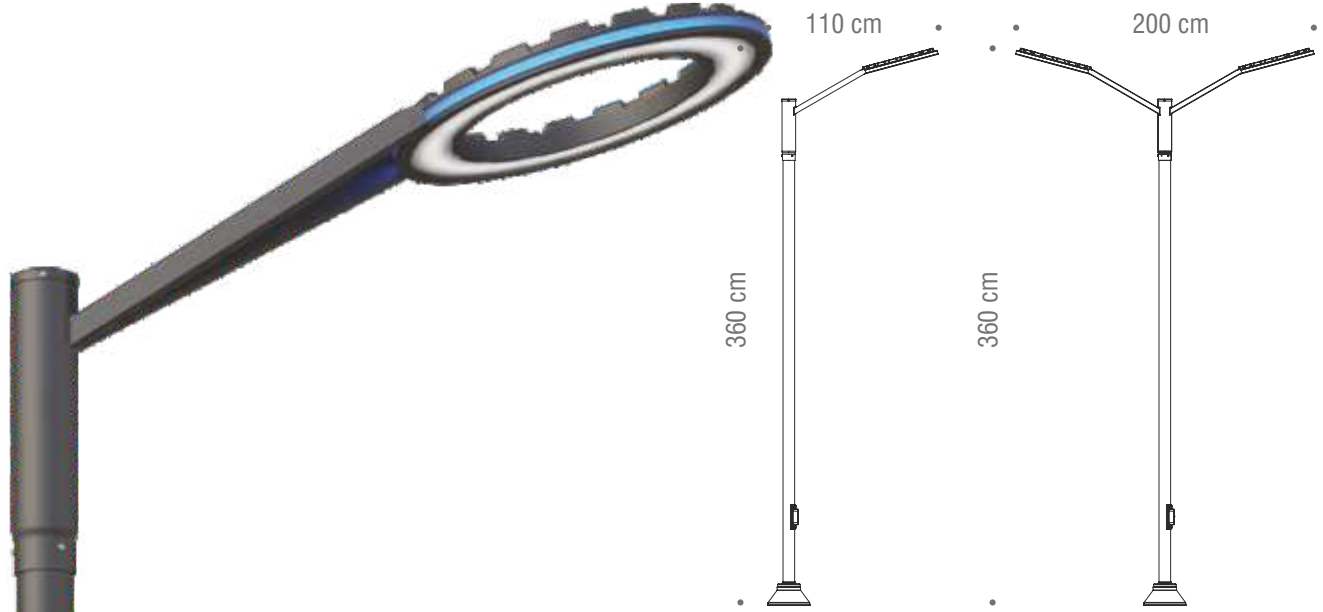

SL1350-60CW	360 cm	60 Watt	6500 K		
SL1352-2x60CW	360 cm	2x60 Watt	6500 K		
Ürün Kodu Product Code	Yükseklik Height	Güç Power	Renk Sıcaklığı Color Temperature	Lümen Lumen	Dekoratif Decorative
SV-DLD-29	360 cm	60 Watt	6500 K	7800 lm	DB-10 Watt
SV-DLD-29	360 cm	2x60 Watt	6500 K	15600 lm	DB-20 Watt

TEKNİK ÖZELLİKLER / TECHNICAL SPECIFICATIONS

- Alüminyum Gövde Armatür / Aluminum Body Armature
- Orjinal Estetik Tasarım / Original Aesthetic Design
- Simetrik Işık Dağılımı / Symmetrical Light Distribution
- Pleksi Glass Difüzör / Plexi Glass Diffuser
- Dekoratif Led Aydınlatma (Optional) / Decorative Led Lighting (Optional)
- DIM & DALI sistemleri (Optional) / DIM & DALI systems (Optional)
- Çelik Gövde Direk / Steel Body Pole
- Elektrostatik Toz Boya / Electrostatic Powder Coating
- Standart RAL 7021 / Standard RAL 7021
- Tüm Montaj Elemanları Paslanmaz Çelik / All Mounting Elements Stainless Steel