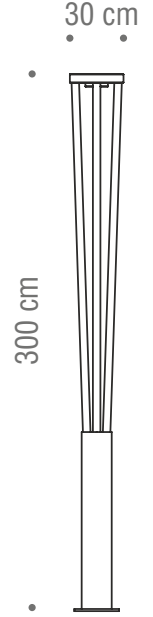

SL12NI-ASYMTC-95°-149°IPz

Ürün Kodu Product Code	Yükseklik Height	Güç Power	Renk Sıcaklığı Color Temperature	Lümen Lumen	Dekoratif Decorative
SV-DLD-24	300 cm	30 Watt	6500 K	3900 lm	-

TEKNİK ÖZELLİKLER / TECHNICAL SPECIFICATIONS

- Alüminyum Gövde Armatür / Aluminum Body Armature
- Orjinal Estetik Tasarım / Original Aesthetic Design
- Simetrik Işık Dağılımı / Symmetrical Light Distribution
- Modüler Led Sistemi / Modular Led System
- DIM & DALI sistemleri (Optional) / DIM & DALI systems (Optional)
- Çelik Gövde Direk / Steel Body Pole
- Elektrostatik Toz Boya / Electrostatic Powder Coating
- Standart RAL 7021 / Standard RAL 7021
- Tüm Montaj Elemanları Paslanmaz Çelik / All Mounting Elements Stainless Steel