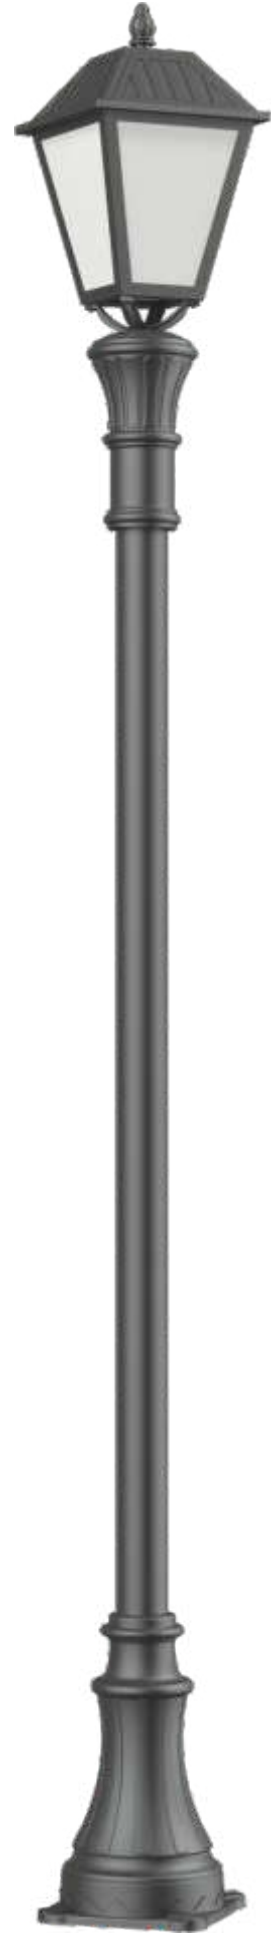

Ürün Kodu Product Code	Yükseklik Height	Güç Power	Renk Sıcaklığı Color Temperature	Lümen Lumen	Dekoratif Decorative
SV-DLD-10-30	260 cm	30 W	3000K/4000K/6500K	4200 lm	-
SV-DLD-10-60	260 cm	60 W	3000K/4000K/6500K	7800 lm	-
SV-DLD-10-80	260 cm	80 W	3000K/4000K/6500K	9600 lm	-

TEKNİK ÖZELLİKLER / TECHNICAL SPECIFICATIONS

- Alüminyum Gövde Armatür / Aluminum Body Armature
- Orjinal Estetik Tasarım / Original Aesthetic Design
- Asimetrik Işık Dağılımı / Asymmetrical Light Distribution
- Modüler Led Sistemi / Modular Led System
- DIM & DALI Sistemleri (Optional) / DIM & DALI Systems (Optional)
- Alüminyum/Çelik Gövde Direk / Aluminum / Steel Body Pole
- Elektrostatik Toz Boya / Electrostatic Powder Coating
- Standart RAL 7021 / Standard RAL 7021
- Tüm Montaj Elemanları Paslanmaz Çelik / All Mounting Elements Stainless Steel