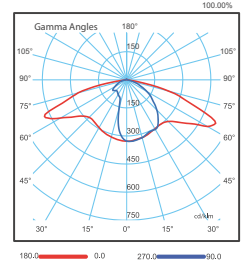

SL12NI-ASYMTC-95°-149°IPz

Ürün Kodu Product Code	Yükseklik Height	Güç Power	Renk Sıcaklığı Color Temperature	Lümen Lumen	Dekoratif Decorative
SV-DLD-07-30	400 cm	30 W	3000K/4000K/6500K	4200 lm	-
SV-DLD-07-60	400 cm	60 W	3000K/4000K/6500K	7800 lm	-

TEKNİK ÖZELLİKLER / TECHNICAL SPECIFICATIONS

- Alüminyum Gövde Armatür / Aluminum Body Armature
- Orjinal Estetik Tasarım / Original Aesthetic Design
- Asimetrik Işık Dağılımı / Asymmetrical Light Distribution
- Modüler Led Sistemi / Modular Led System
- DIM & DALI Sistemleri (Optional) / DIM & DALI Systems (Optional)
- Alüminyum/Çelik Gövde Direk / Aluminum / Steel Body Pole
- Elektrostatik Toz Boya / Electrostatic Powder Coating
- Standart RAL 7021 / Standard RAL 7021
- Tüm Montaj Elemanları Paslanmaz Çelik / All Mounting Elements Stainless Steel