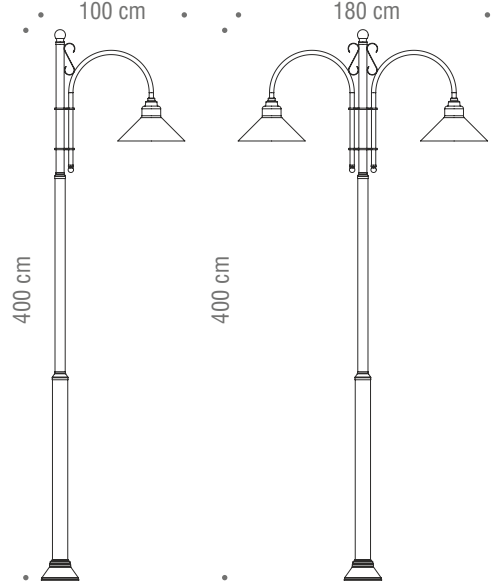

SL1790-60CW	400 cm	60 Watt	6500 K
SL1792-2x60CW	400 cm	2x60 Watt	6500 K

SL12NI-ASYMTC-95°-149°IPz

Ürün Kodu Product Code	Yükseklik Height	Güç Power	Renk Sıcaklığı Color Temperature	Lümen Lumen	Dekoratif Decorative
SV-DLD-30	400 cm	60 Watt	6500 K	7800 lm	-
SV-DLD-30	400 cm	2x60 Watt	6500 K	15600 lm	-

TEKNİK ÖZELLİKLER / TECHNICAL SPECIFICATIONS

- Alüminyum Gövde Armatür / Aluminum Body Armature
- Orjinal Estetik Tasarım / Original Aesthetic Design
- Simetrik Işık Dağılımı / Symmetrical Light Distribution
- Pleksi Glass Difüzör / Plexi Glass Diffuser
- DIM & DALI sistemleri (Optional) / DIM & DALI systems (Optional)
- Çelik Gövde Direk / Steel Body Pole
- Elektrostatik Toz Boya / Electrostatic Powder Coating
- Standart RAL 7021 / Standard RAL 7021
- Tüm Montaj Elemanları Paslanmaz Çelik / All Mounting Elements Stainless Steel