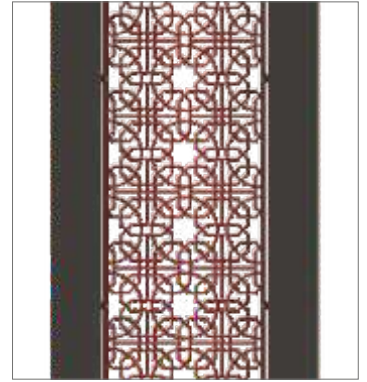

SL12NI-ASYMTC-95°-149°IPz

Ürün Kodu Product Code	Yükseklik Height	Güç Power	Renk Sıcaklığı Color Temperature	Lümen Lumen	Dekoratif Decorative
SV-DLD-13	400 cm	60 Watt	6500 K	7800 lm	-
SV-DLD-13	400 cm	2x60 Watt	6500 K	15600 lm	-

TEKNİK ÖZELLİKLER / TECHNICAL SPECIFICATIONS

- Alüminyum Gövde Armatür / Aluminum Body Armature
- Orjinal Estetik Tasarım / Original Aesthetic Design
- Asimetrik Işık Dağılımı / Asymmetrical Light Distribution
- Modüler Led Sistemi / Modular Led System
- DIM & DALI Sistemleri (Optional) / DIM & DALI Systems (Optional)
- Alüminyum/Çelik Gövde Direk / Aluminum / Steel Body Pole
- Elektrostatik Toz Boya / Electrostatic Powder Coating
- Standart RAL 7021 / Standard RAL 7021
- Tüm Montaj Elemanları Paslanmaz Çelik / All Mounting Elements Stainless Steel