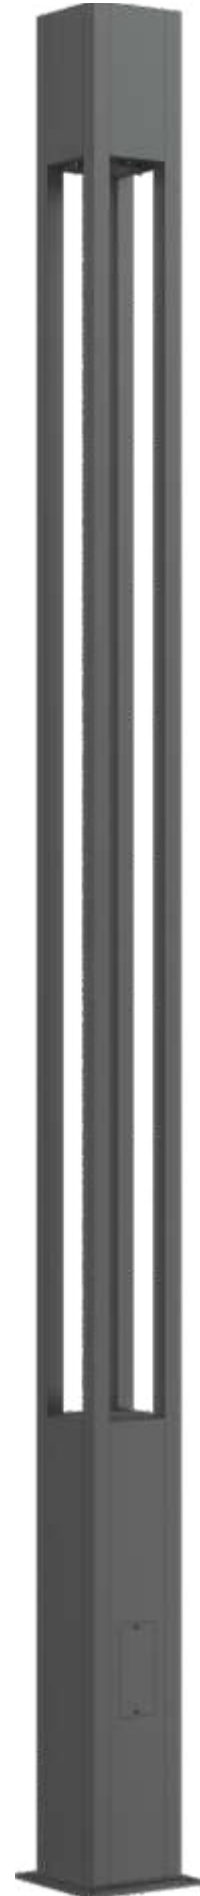

Ürün Kodu Product Code	Yükseklik Height	Güç Power	Renk Sıcaklığı Color Temperature	Lümen Lumen	Dekoratif Decorative
SV-DLD-04-30	300 cm	30 W	3000K/4000K/6500K	4200 lm	-
SV-DLD-04-60	300 cm	60 W	3000K/4000K/6500K	7800 lm	-

TEKNİK ÖZELLİKLER / TECHNICAL SPECIFICATIONS

- Alüminyum Gövde Armatür / Aluminum Body Armature
- Orjinal Estetik Tasarım / Original Aesthetic Design
- Asimetrik Işık Dağılımı / Asymmetrical Light Distribution
- Modüler Led Sistemi / Modular Led System
- DIM & DALI Sistemleri (Optional) / DIM & DALI Systems (Optional)
- Alüminyum/Çelik Gövde Direk / Aluminum / Steel Body Pole
- Elektrostatik Toz Boya / Electrostatic Powder Coating
- Standart RAL 7021 / Standard RAL 7021
- Tüm Montaj Elemanları Paslanmaz Çelik / All Mounting Elements Stainless Steel