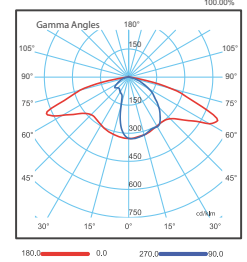

SL1350-60CW	360 cm	60 Watt	6500 K		
SL1352-2x60CW	360 cm	2x60 Watt	6500 K		
Ürün Kodu Product Code	Yükseklik Height	Güç Power	Renk Sıcaklığı Color Temperature	Lümen Lumen	Dekoratif Decorative
SV-DLD-29	360 cm	60 Watt	6500 K	7800 lm	DB-10 Watt
SV-DLD-29	360 cm	2x60 Watt	6500 K	15600 lm	DB-20 Watt

TEKNİK ÖZELLİKLER / TECHNICAL SPECIFICATIONS

- Alüminyum Gövde Armatür / Aluminum Body Armature
- Orjinal Estetik Tasarım / Original Aesthetic Design
- Simetrik Işık Dağılımı / Symmetrical Light Distribution
- Pleksi Glass Difüzör / Plexi Glass Diffuser
- Dekoratif Led Aydınlatma (Optional) / Decorative Led Lighting (Optional)
- DIM & DALI sistemleri (Optional) / DIM & DALI systems (Optional)
- Çelik Gövde Direk / Steel Body Pole
- Elektrostatik Toz Boya / Electrostatic Powder Coating
- Standart RAL 7021 / Standard RAL 7021
- Tüm Montaj Elemanları Paslanmaz Çelik / All Mounting Elements Stainless Steel