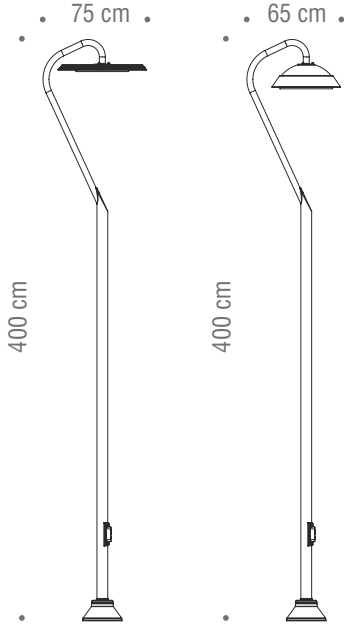

SL12NI-ASYMTC-95°-149°IPz