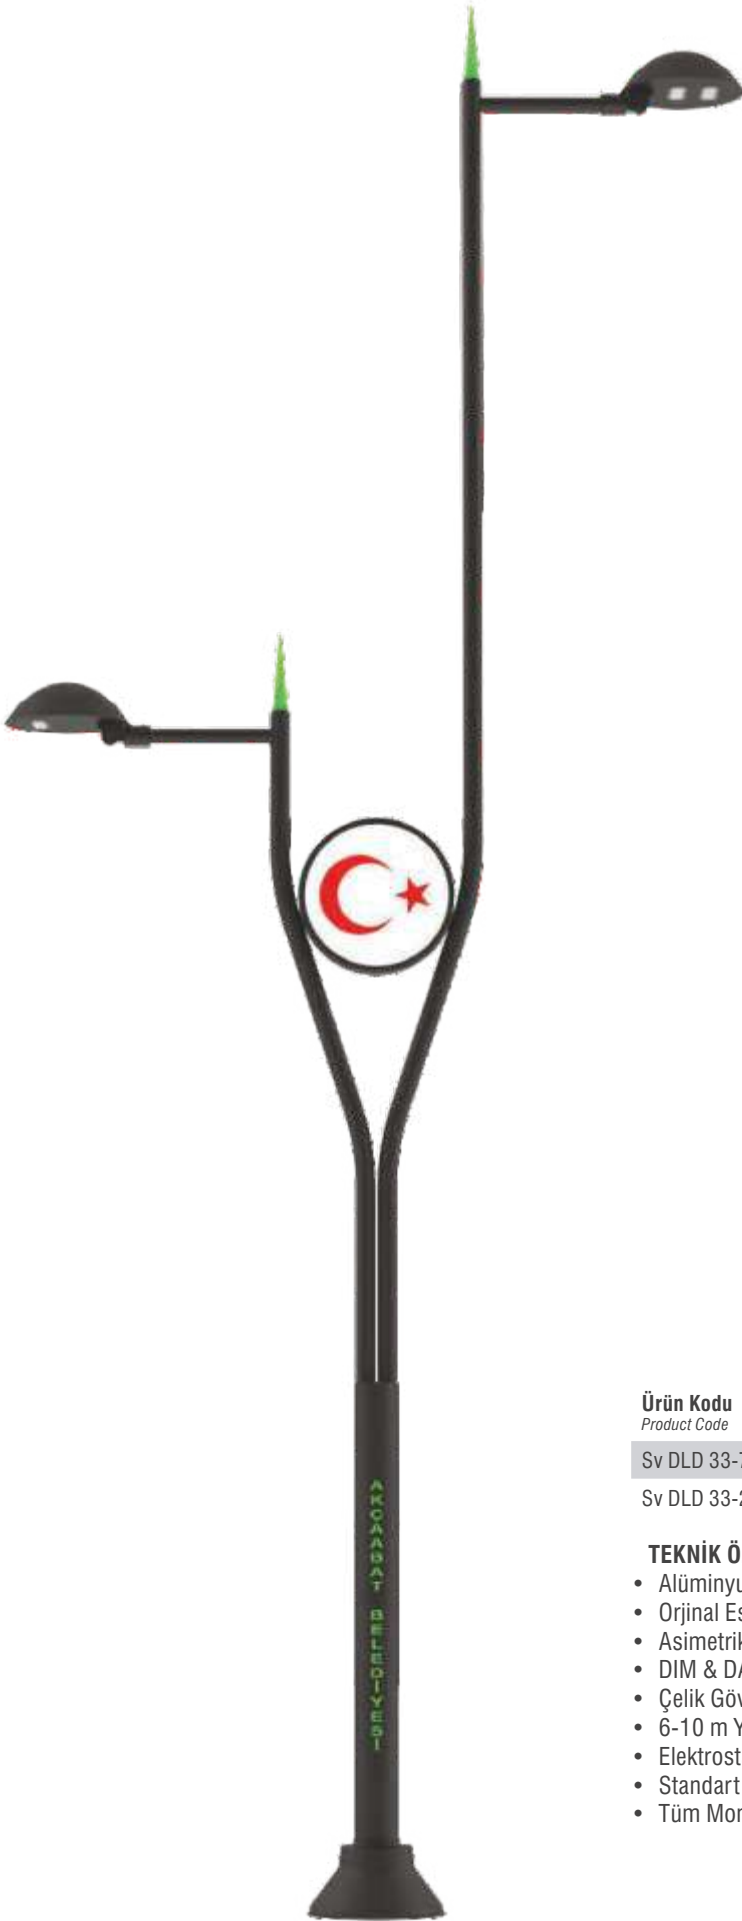

Ürün Kodu Product Code	Yükseklik Height	Güç Power	Renk Sıcaklığı Color Temperature	Lümen Lumen
Sv DLD 33-75CW	600 cm	75 Watt	6500 K	10125 lm
Sv DLD 33-2x75CW	600 cm	2x75Watt	6500 K	20250 lm

TEKNİK ÖZELLİKLER / TECHNICAL SPECIFICATIONS

- Alüminyum Gövde Armatür / Aluminum Body Armature
- Orjinal Estetik Tasarım / Original Aesthetic Design
- Asimetrik Işık Dağılımı / Asymmetrical Light Distribution
- DIM & DALI sistemleri (Optional) / DIM & DALI systems (Optional)
- Çelik Gövde Direk / Steel Body Pole
- 6-10 m Yükseklik Seçenekleri / 6-10 m Height Options
- Elektrostatik Toz Boya / Electrostatic Powder Coating
- Standart RAL 7021 / Standard RAL 7021
- Tüm Montaj Elemanları Paslanmaz Çelik / All Mounting Elements Stainless Steel