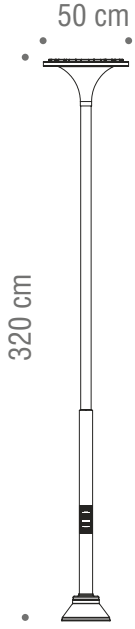

Sv DLD 19

Modern Aydınlatma Direkleri
Modern Lighting Poles

Sv DLD 20

Modern Aydınlatma Direkleri
Modern Lighting Poles

Sv DLD 21

Modern Aydınlatma Direkleri
Modern Lighting Poles

SL12NI-ASYMTC-95°-149°IPz

Ürün Kodu Product Code	Yükseklik Height	Güç Power	Renk Sıcaklığı Color Temperature	Lümen Lumen	Dekoratif Decorative
SV-DLD-22	310 cm	60 Watt	6500 K	7800 lm	DB-10 Watt