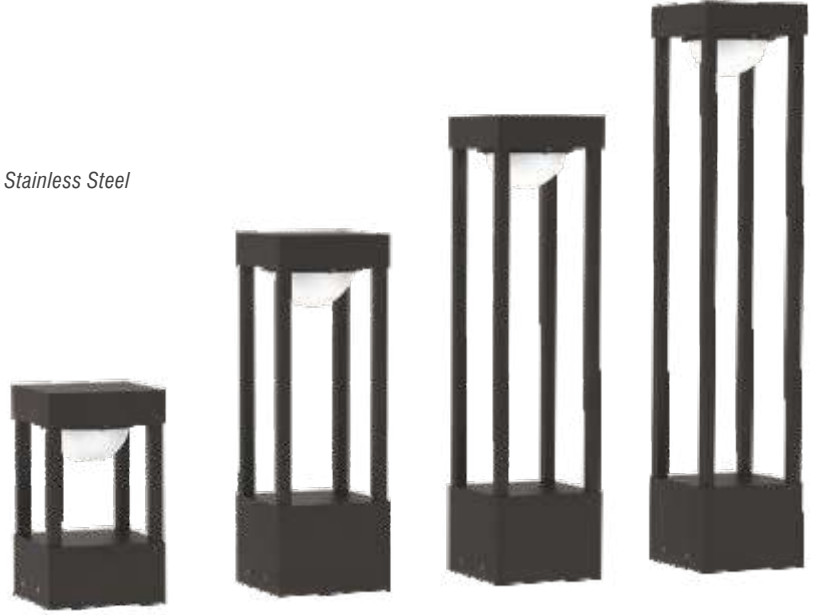

Ürün Kodu Product Code	Yükseklik Height	Güç Power	Renk Sıcaklığı Color Temperature	Lümen Lumen
Sv BHC 07-12CW	100 cm	12 Watt	6500 K	1440 lm

TEKNİK ÖZELLİKLER / TECHNICAL SPECIFICATIONS

- Alüminyum Gövde Armatür / Aluminum Body Armature
- Orjinal Estetik Tasarım / Original Aesthetic Design
- Simetrik Işık Dağılımı / Symmetrical Light Distribution
- Pleksi Glass Difüzör / Plexi Glass Diffuser
- Elektrostatik Toz Boya / Electrostatic Powder Coating
- Standart RAL 7021 / Standard RAL 7021
- Tüm Montaj Elemanları Paslanmaz Çelik / All Mounting Elements Stainless Steel