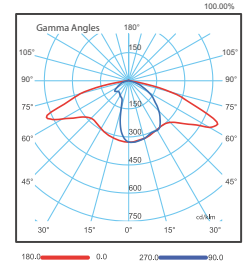

SL1790-60CW	400 cm	60 Watt	6500 K
SL1792-2x60CW	400 cm	2x60 Watt	6500 K

SL12NI-ASYMTC-95°-149°IPz

Ürün Kodu Product Code	Yükseklik Height	Güç Power	Renk Sıcaklığı Color Temperature	Lümen Lumen	Dekoratif Decorative
SV-DLD-30	400 cm	60 Watt	6500 K	7800 lm	-
SV-DLD-30	400 cm	2x60 Watt	6500 K	15600 lm	-

TEKNİK ÖZELLİKLER / TECHNICAL SPECIFICATIONS

- Alüminyum Gövde Armatür / Aluminum Body Armature
- Orjinal Estetik Tasarım / Original Aesthetic Design
- Simetrik Işık Dağılımı / Symmetrical Light Distribution
- Pleksi Glass Difüzör / Plexi Glass Diffuser
- DIM & DALI sistemleri (Optional) / DIM & DALI systems (Optional)
- Çelik Gövde Direk / Steel Body Pole
- Elektrostatik Toz Boya / Electrostatic Powder Coating
- Standart RAL 7021 / Standard RAL 7021
- Tüm Montaj Elemanları Paslanmaz Çelik / All Mounting Elements Stainless Steel