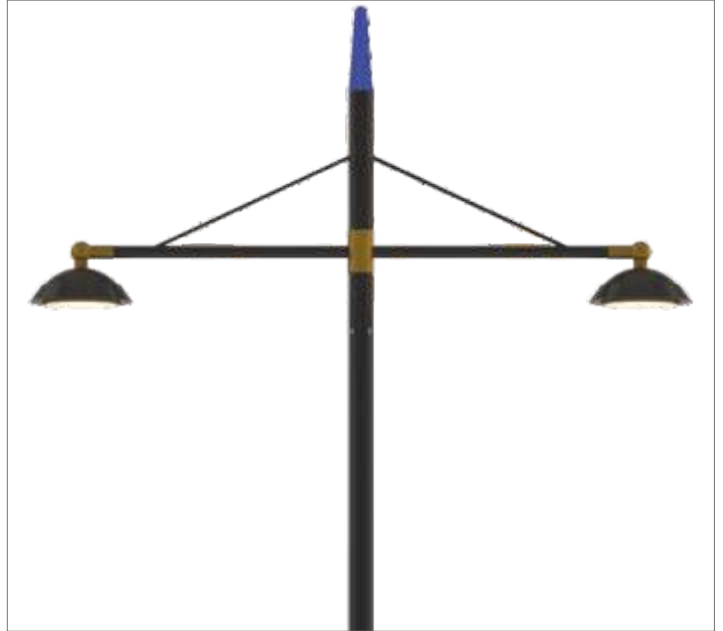

Ürün Kodu Product Code	Yükseklik Height	Güç Power	Renk Sıcaklığı Color Temperature	Lümen Lumen
Sv DLD 37-75CW	600 cm	75 Watt	6500 K	10125 lm
Sv DLD 37-2x75CW	600 cm	2x75Watt	6500 K	20250 lm

TEKNİK ÖZELLİKLER / TECHNICAL SPECIFICATIONS

- Alüminyum Gövde Armatür / Aluminum Body Armature
- Orjinal Estetik Tasarım / Original Aesthetic Design
- Asimetrik Işık Dağılımı / Asymmetrical Light Distribution
- DIM & DALI sistemleri (Optional) / DIM & DALI systems (Optional)
- Çelik Gövde Direk / Steel Body Pole
- 6-10 m Yükseklik Seçenekleri / 6-10 m Height Options
- Elektrostatik Toz Boya / Electrostatic Powder Coating
- Standart RAL 7021 / Standard RAL 7021
- Tüm Montaj Elemanları Paslanmaz Çelik / All Mounting Elements Stainless Steel