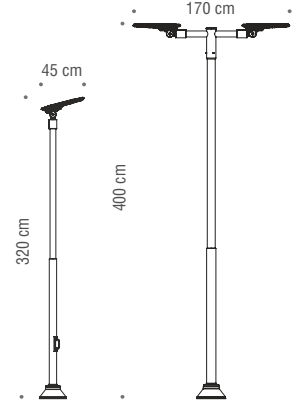

Ürün Kodu Product Code	Yükseklik Height	Güç Power	Renk Sıcaklığı Color Temperature	Lümen Lumen	Dekoratif Decorative
SV-DLD-11	320 cm	40 Watt	6500 K	5590 lm	DB-10 Watt
SV-DLD-11	400 cm	2x40 Watt	6500 K	11180 lm	DB-20 Watt

TEKNİK ÖZELLİKLER / TECHNICAL SPECIFICATIONS

- Alüminyum Enjeksiyon Gövde Armatür / Aluminum Injection Body Armature
- Açı Ayarlanabilir Kol / Adjustable Angle Arm
- Orjinal Estetik Tasarım / Original Aesthetic Design
- Asimetrik Işık Dağılımı / Asymmetrical Light Distribution
- Temperli Cam Difüzör / Tempered Glass Diffuser
- Dekoratif Led Aydınlatma (Optional) / Decorative Led Lighting (Optional)
- DIM & DALI Sistemleri (Optional) / DIM & DALI Systems (Optional)
- Çelik Gövde Direk / Steel Body Pole
- Elektrostatik Toz Boya / Electrostatic Powder Coating
- Standart RAL 7021 / Standard RAL 7021
- Tüm Montaj Elemanları Paslanmaz Çelik / All Mounting Elements Stainless Steel