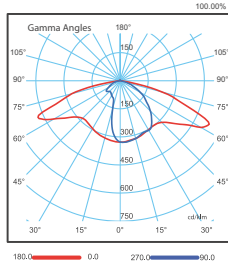

SL12NI-ASYMTC-95°-149°IPz

SL1760-60CW

380 cm

60 Watt

6500 K

Ürün Kodu

Product Code

Yükseklik

Height

Güç

Power

Renk Sıcaklığı

Color Temperature

Lümen

Lumen

Dekoratif

Decorative

SV-DLD-14

380 cm

60 Watt

6500 K

7800 lm

-

TEKNİK ÖZELLİKLER / TECHNICAL SPECIFICATIONS

- Alüminyum Gövde Armatür / Aluminum Body Armature
- Orjinal Estetik Tasarım / Original Aesthetic Design
- Simetrik Işık Dağılımı / Symmetrical Light Distribution
- Pleksi Glass Difüzör / Plexi Glass Diffuser
- DIM & DALI sistemleri (Optional) / DIM & DALI systems (Optional)
- Çelik Gövde Direk / Steel Body Pole
- Elektrostatik Toz Boya / Electrostatic Powder Coating
- Standart RAL 7021 / Standard RAL 7021
- Tüm Montaj Elemanları Paslanmaz Çelik / All Mounting Elements Stainless Steel