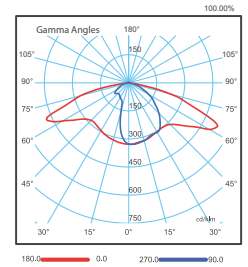

SL12NI-ASYMTC-95°-149°IPz

Ürün Kodu Product Code	Yükseklik Height	Güç Power	Renk Sıcaklığı Color Temperature	Lümen Lumen	Dekoratif Decorative
SV-DLD-09-30	400 cm	30 W	3000K/4000K/6500K	4200 lm	-
SV-DLD-09-60	400 cm	60 W	3000K/4000K/6500K	7800 lm	-
SV-DLD-09-80	400 cm	80 W	3000K/4000K/6500K	9600 lm	-

TEKNİK ÖZELLİKLER / TECHNICAL SPECIFICATIONS

- Alüminyum Gövde Armatür / Aluminum Body Armature
- Orjinal Estetik Tasarım / Original Aesthetic Design
- Asimetrik Işık Dağılımı / Asymmetrical Light Distribution
- Modüler Led Sistemi / Modular Led System
- DIM & DALI Sistemleri (Optional) / DIM & DALI Systems (Optional)
- Alüminyum/Çelik Gövde Direk / Aluminum / Steel Body Pole
- Elektrostatik Toz Boya / Electrostatic Powder Coating
- Standart RAL 7021 / Standard RAL 7021
- Tüm Montaj Elemanları Paslanmaz Çelik / All Mounting Elements Stainless Steel