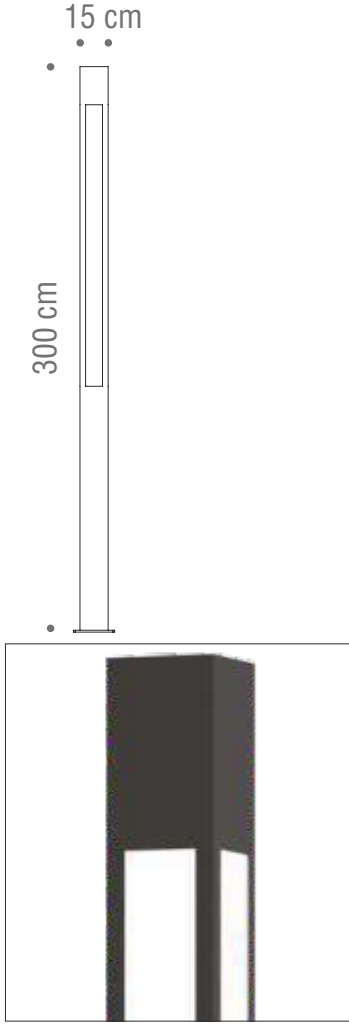

SL12NI-ASYMTC-95°-149°IPz

Ürün Kodu Product Code	Yükseklik Height	Güç Power	Renk Sıcaklığı Color Temperature	Lümen Lumen	Dekoratif Decorative
SV-DLD-16	300 cm	40 Watt	6500 K	5200 lm	-

TEKNİK ÖZELLİKLER / TECHNICAL SPECIFICATIONS

- Alüminyum Gövde Armatür / Aluminum Body Armature
- Orjinal Estetik Tasarım / Original Aesthetic Design
- Simetrik Işık Dağılımı / Symmetrical Light Distribution
- Pleksi Glass Difüzör / Plexi Glass Diffuser
- DIM & DALI sistemleri (Optional) / DIM & DALI systems (Optional)
- Alüminyum Gövde Direk / Aluminum Body Pole
- Elektrostatik Toz Boya / Electrostatic Powder Coating
- Standart RAL 7021 / Standard RAL 7021
- Tüm Montaj Elemanları Paslanmaz Çelik / All Mounting Elements Stainless Steel