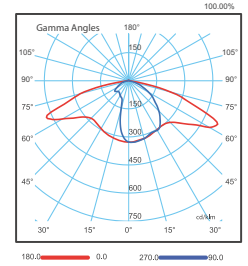

Sv DLD 19

Modern Aydınlatma Direkleri
Modern Lighting Poles

Sv DLD 20

Modern Aydınlatma Direkleri
Modern Lighting Poles

Sv DLD 21

Modern Aydınlatma Direkleri
Modern Lighting Poles

SL12NI-ASYMTC-95°-149°IPz

Ürün Kodu Product Code	Yükseklik Height	Güç Power	Renk Sıcaklığı Color Temperature	Lümen Lumen	Dekoratif Decorative
SV-DLD-22	310 cm	60 Watt	6500 K	7800 lm	DB-10 Watt