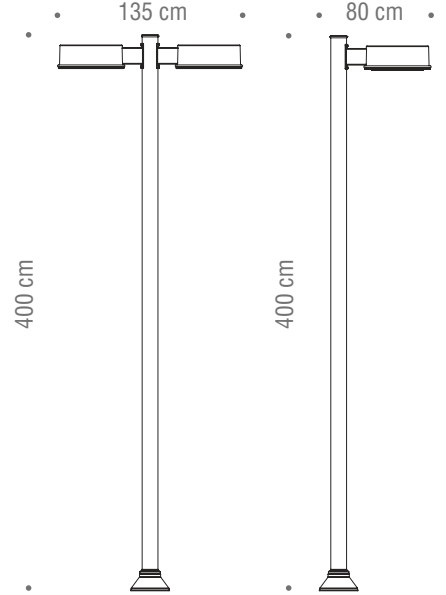

SL1030-60CW	400 cm	60 Watt	6500 K
SL1032-2x60CW	400 cm	2x60 Watt	6500 K

SL12NI-ASYMTC-95°-149°IPz

Ürün Kodu Product Code	Yükseklik Height	Güç Power	Renk Sıcaklığı Color Temperature	Lümen Lumen	Dekoratif Decorative
SV-DLD-28	400 cm	60 Watt	6500 K	10400 lm	DB-10 Watt
SV-DLD-28	400 cm	2x60 Watt	6500 K	15600 lm	DB-20 Watt

TEKNİK ÖZELLİKLER / TECHNICAL SPECIFICATIONS

- Alüminyum Gövde Armatür / Aluminum Body Armature
- Orjinal Estetik Tasarım / Original Aesthetic Design
- Simetrik Işık Dağılımı / Symmetrical Light Distribution
- Pleksi Glass Difüzör / Plexi Glass Diffuser
- Dekoratif Led Aydınlatma (Optional) / Decorative Led Lighting (Optional)
- DIM & DALI sistemleri (Optional) / DIM & DALI systems (Optional)
- Çelik Gövde Direk / Steel Body Pole
- Elektrostatik Toz Boya / Electrostatic Powder Coating
- Standart RAL 7021 / Standard RAL 7021
- Tüm Montaj Elemanları Paslanmaz Çelik / All Mounting Elements Stainless Steel