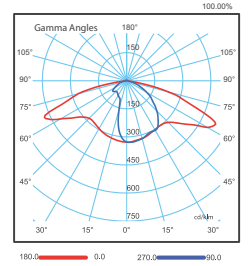

SL12NI-ASYMTC-95°-149°IPz

Ürün Kodu Product Code	Yükseklik Height	Güç Power	Renk Sıcaklığı Color Temperature	Lümen Lumen	Dekoratif Decorative
SV-DLD-23	400 cm	60 Watt	6500 K	7800 lm	-
SV-DLD-23	400 cm	2x60 Watt	6500 K	15600 lm	-

TEKNİK ÖZELLİKLER / TECHNICAL SPECIFICATIONS

- Alüminyum Gövde Armatür / Aluminum Body Armature
- Orjinal Estetik Tasarım / Original Aesthetic Design
- Asimetrik Işık Dağılımı / Asymmetrical Light Distribution
- Modüler Led Sistemi / Modular Led System
- DIM & DALI sistemleri (Optional) / DIM & DALI systems (Optional)
- Alüminyum/Çelik Gövde Direk / Aluminum / Steel Body Pole
- Elektrostatik Toz Boya / Electrostatic Powder Coating
- Standart RAL 7021 / Standard RAL 7021
- Tüm Montaj Elemanları Paslanmaz Çelik / All Mounting Elements Stainless Steel