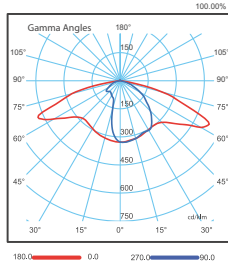

SL12NI-ASYMTC-95°-149°IPz

Ürün Kodu Product Code	Yükseklik Height	Güç Power	Renk Sıcaklığı Color Temperature	Lümen Lumen	Dekoratif Decorative
SV-DLD-10-30	260 cm	30 W	3000K/4000K/6500K	4200 lm	-
SV-DLD-10-60	260 cm	60 W	3000K/4000K/6500K	7800 lm	-
SV-DLD-10-80	260 cm	80 W	3000K/4000K/6500K	9600 lm	-

TEKNİK ÖZELLİKLER / TECHNICAL SPECIFICATIONS

- Alüminyum Gövde Armatür / Aluminum Body Armature
- Orjinal Estetik Tasarım / Original Aesthetic Design
- Asimetrik Işık Dağılımı / Asymmetrical Light Distribution
- Modüler Led Sistemi / Modular Led System
- DIM & DALI Sistemleri (Optional) / DIM & DALI Systems (Optional)
- Alüminyum/Çelik Gövde Direk / Aluminum / Steel Body Pole
- Elektrostatik Toz Boya / Electrostatic Powder Coating
- Standart RAL 7021 / Standard RAL 7021
- Tüm Montaj Elemanları Paslanmaz Çelik / All Mounting Elements Stainless Steel