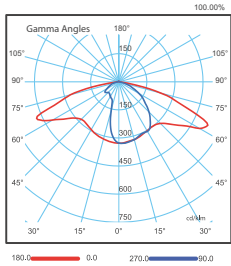

SL12NI-ASYMTC-95°-149°IPz