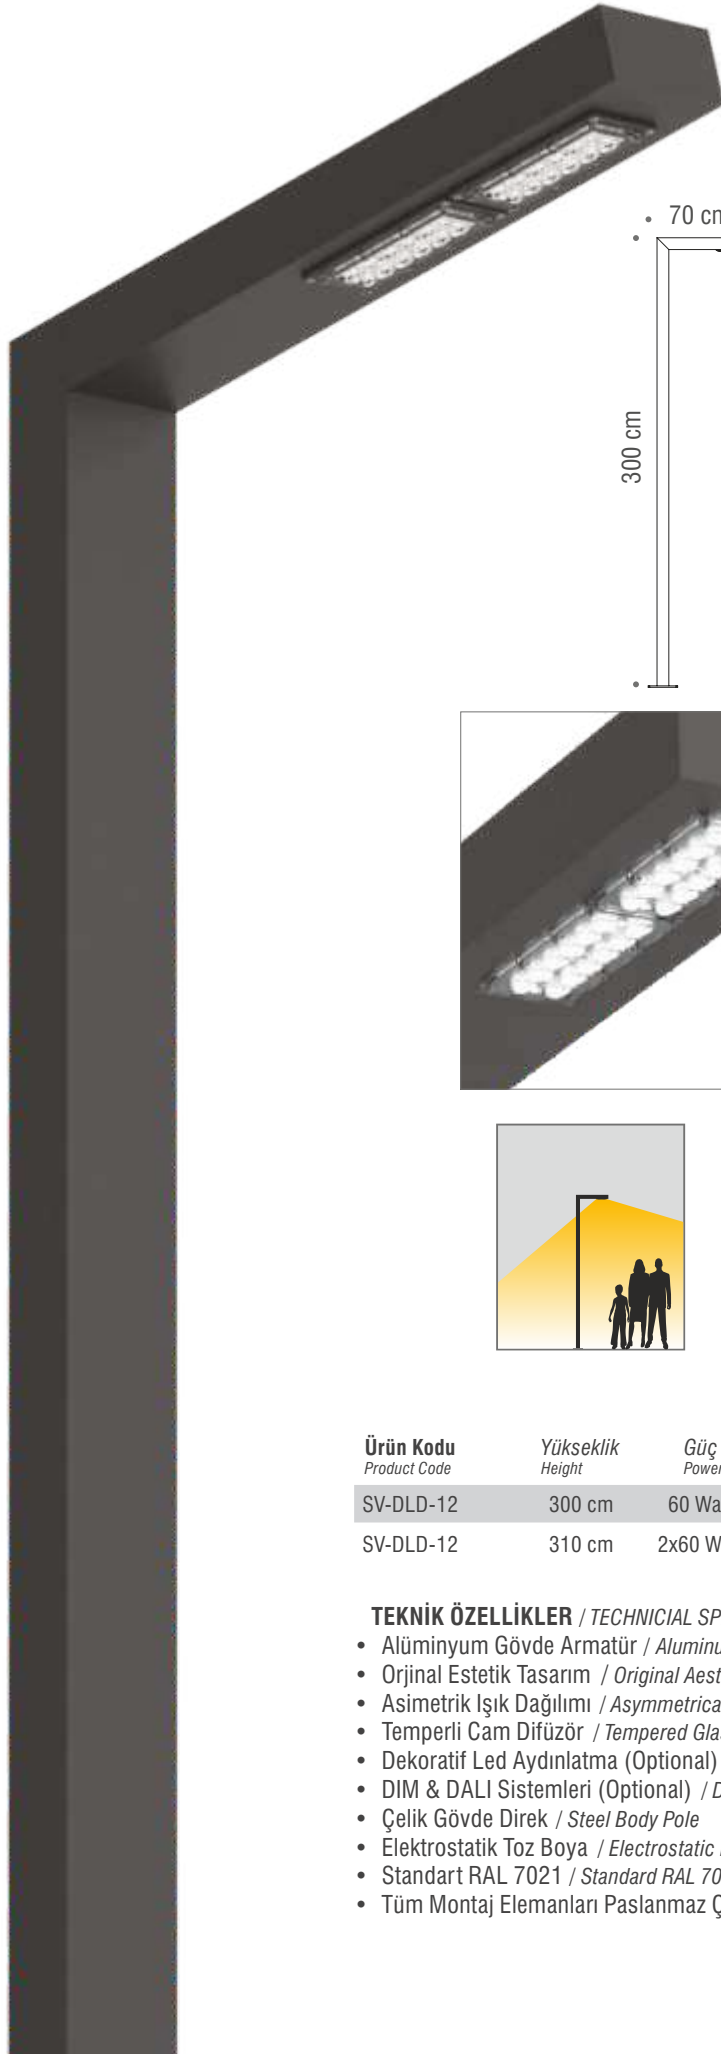

Sv DLD 11

Modern Aydınlatma Direkleri
Modern Lighting Poles

SL12NI-ASYMTC-95°-149°IPz

Ürün Kodu Product Code	Yükseklik Height	Güç Power	Renk Sıcaklığı Color Temperature	Lümen Lumen	Dekoratif Decorative
SV-DLD-12	300 cm	60 Watt	6500 K	7800 lm	-
SV-DLD-12	310 cm	2x60 Watt	6500 K	15600 lm	-