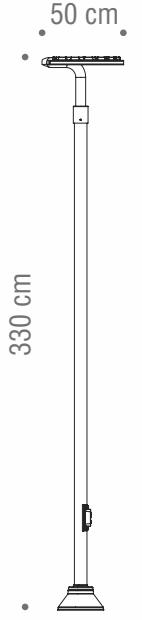

SL12NI-ASYMTC-95°-149°IPz

Ürün Kodu Product Code	Yükseklik Height	Güç Power	Renk Sıcaklığı Color Temperature	Lümen Lumen	Dekoratif Decorative
SV-DLD-18	300 cm	45 Watt	6500 K	5850 lm	DB-8 Watt

TEKNİK ÖZELLİKLER / TECHNICAL SPECIFICATIONS

- Alüminyum Gövde Armatür / Aluminum Body Armature
- Orjinal Estetik Tasarım / Original Aesthetic Design
- Simetrik Işık Dağılımı / Symmetrical Light Distribution
- Pleksi Glass Difüzör / Plexi Glass Diffuser
- DIM & DALI sistemleri (Optional) / DIM & DALI systems (Optional)
- Çelik Gövde Direk / Steel Body Pole
- Elektrostatik Toz Boya / Electrostatic Powder Coating
- Standart RAL 7021 / Standard RAL 7021
- Tüm Montaj Elemanları Paslanmaz Çelik / All Mounting Elements Stainless Steel