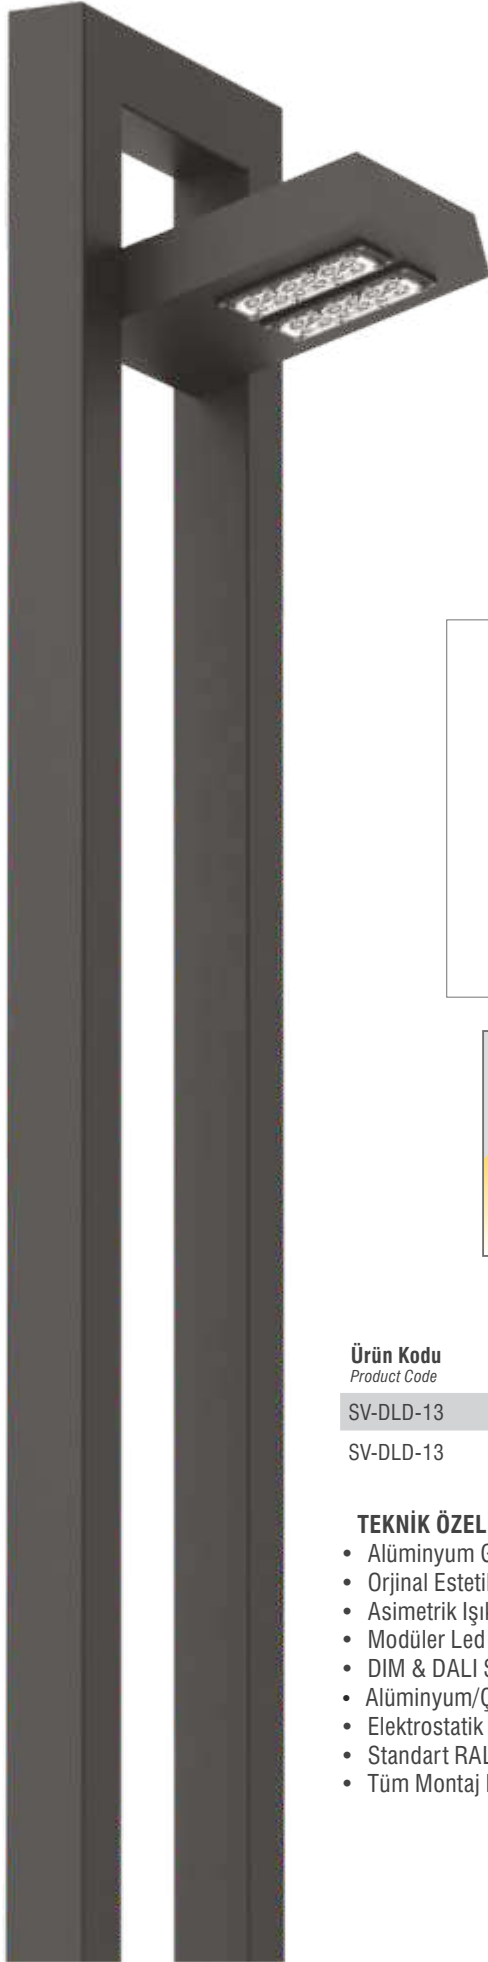

SL12NI-ASYMTC-95°-149°IPz

Ürün Kodu Product Code	Yükseklik Height	Güç Power	Renk Sıcaklığı Color Temperature	Lümen Lumen	Dekoratif Decorative
SV-DLD-13	400 cm	60 Watt	6500 K	7800 lm	-
SV-DLD-13	400 cm	2x60 Watt	6500 K	15600 lm	-

TEKNİK ÖZELLİKLER / TECHNICAL SPECIFICATIONS

- Alüminyum Gövde Armatür / Aluminum Body Armature
- Orjinal Estetik Tasarım / Original Aesthetic Design
- Asimetrik Işık Dağılımı / Asymmetrical Light Distribution
- Modüler Led Sistemi / Modular Led System
- DIM & DALI Sistemleri (Optional) / DIM & DALI Systems (Optional)
- Alüminyum/Çelik Gövde Direk / Aluminum / Steel Body Pole
- Elektrostatik Toz Boya / Electrostatic Powder Coating
- Standart RAL 7021 / Standard RAL 7021
- Tüm Montaj Elemanları Paslanmaz Çelik / All Mounting Elements Stainless Steel