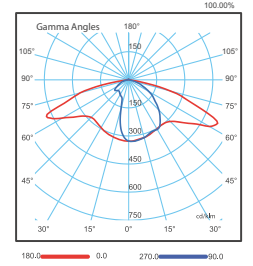

SL12NI-ASYMTC-95°-149°IPz

Ürün Kodu Product Code	Yükseklik Height	Güç Power	Renk Sıcaklığı Color Temperature	Lümen Lumen	Dekoratif Decorative
SV-DLD-05-30	300 cm	30 W	3000K/4000K/6500K	4200 lm	-
SV-DLD-05-60	300 cm	60 W	3000K/4000K/6500K	7800 lm	-
SV-DLD-05-80	300 cm	80 W	3000K/4000K/6500K	9600 lm	-
SV-DLD-05-100	300 cm	100 W	3000K/4000K/6500K	10500 lm	-

TEKNİK ÖZELLİKLER / TECHNICAL SPECIFICATIONS

- Alüminyum Gövde Armatür / Aluminum Body Armature
- Orjinal Estetik Tasarım / Original Aesthetic Design
- Asimetrik Işık Dağılımı / Asymmetrical Light Distribution
- Modüler Led Sistemi / Modular Led System
- DIM & DALI Sistemleri (Optional) / DIM & DALI Systems (Optional)
- Alüminyum/Çelik Gövde Direk / Aluminum / Steel Body Pole
- Elektrostatik Toz Boya / Electrostatic Powder Coating
- Standart RAL 7021 / Standard RAL 7021
- Tüm Montaj Elemanları Paslanmaz Çelik / All Mounting Elements Stainless Steel