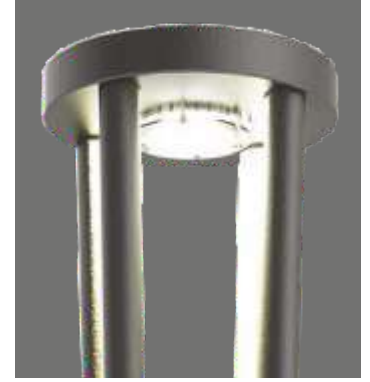

SL12NI-ASYMTC-95°-149°IPz

Ürün Kodu Product Code	Yükseklik Height	Güç Power	Renk Sıcaklığı Color Temperature	Lümen Lumen	Dekoratif Decorative
SV-DLD-24	300 cm	30 Watt	6500 K	3900 lm	-

TEKNİK ÖZELLİKLER / TECHNICAL SPECIFICATIONS

- Alüminyum Gövde Armatür / Aluminum Body Armature
- Orjinal Estetik Tasarım / Original Aesthetic Design
- Simetrik Işık Dağılımı / Symmetrical Light Distribution
- Modüler Led Sistemi / Modular Led System
- DIM & DALI sistemleri (Optional) / DIM & DALI systems (Optional)
- Çelik Gövde Direk / Steel Body Pole
- Elektrostatik Toz Boya / Electrostatic Powder Coating
- Standart RAL 7021 / Standard RAL 7021
- Tüm Montaj Elemanları Paslanmaz Çelik / All Mounting Elements Stainless Steel