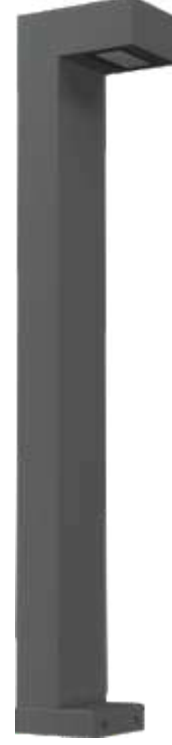

Ürün Kodu Product Code	Yükseklik Height	Güç Power	Renk Sıcaklığı Color Temperature	Lümen Lumen
SV-BHC-03-5	100 cm	5 Watt	3000K/4000K/6500K	600 lm
SV-BHC-03-7	100 cm	7 Watt	3000K/4000K/6500K	840 lm
SV-BHC-03-9	100 cm	9 Watt	3000K/4000K/6500K	1080 lm

TEKNİK ÖZELLİKLER / TECHNICAL SPECIFICATIONS

- Alüminyum Gövde Armatür / Aluminum Body Armature
- Orjinal Estetik Tasarım / Original Aesthetic Design
- Simetrik Işık Dağılımı / Symmetrical Light Distribution
- Pleksi Glass Difüzör / Plexi Glass Diffuser
- Elektrostatik Toz Boya / Electrostatic Powder Coating
- Standart RAL 7021 / Standard RAL 7021
- Tüm Montaj Elemanları Paslanmaz Çelik / All Mounting Elements Stainless Steel